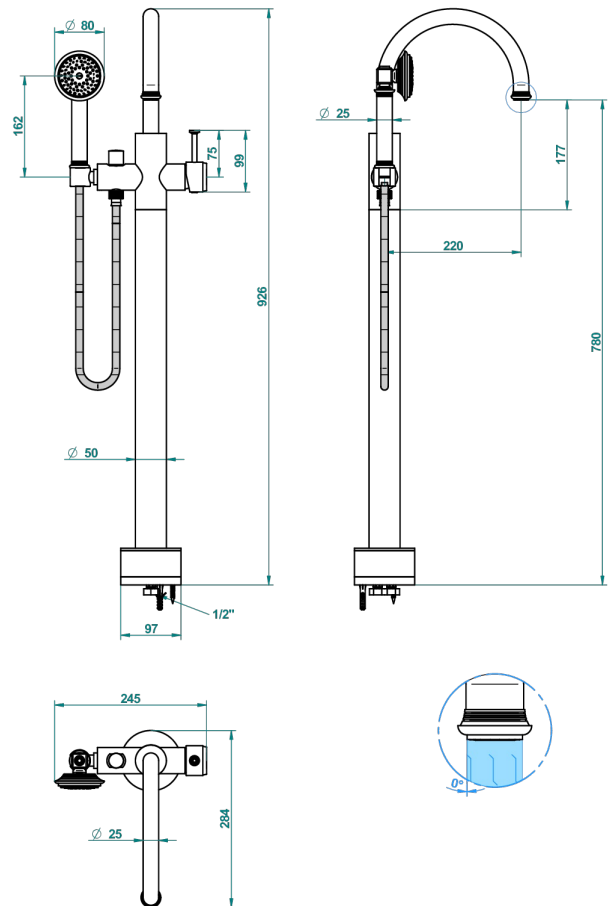

# WEST COAST BLACK ONYX WITH LEVER

U9F-6508S

THG<sup>®</sup>  
PARIS

Mezclador baño/ducha sobre columnas, con flexo y ducha teléfono sistema easyclean

62165

12/04/2017

## CARACTERÍSTICAS

- West Coast Black Onyx with lever
- Mezclador baño/ducha sobre columnas, con flexo y ducha teléfono sistema easyclean