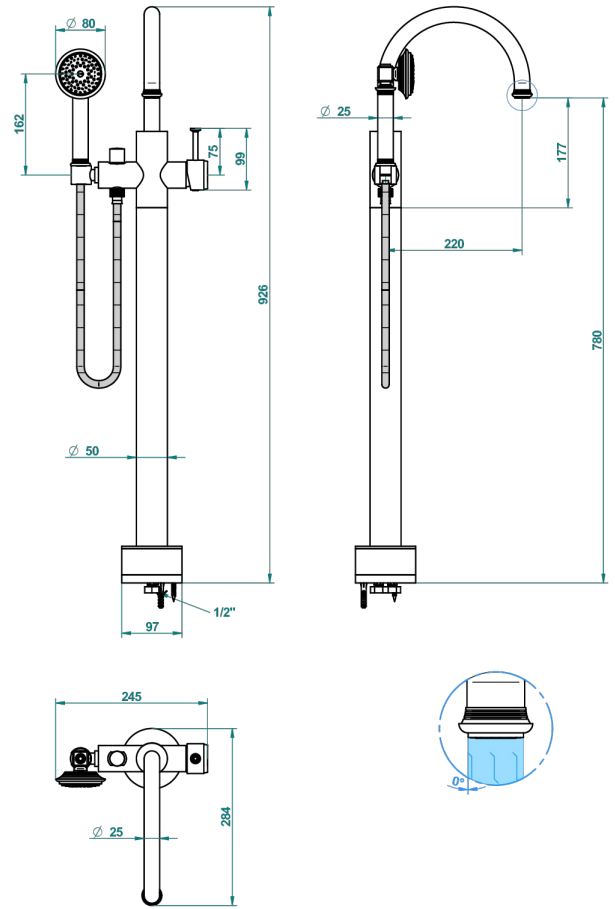

WEST COAST BLACK ONYX WITH LEVER

U9F-6508S

THG[®]
PARIS

Freistehende Wannenstandarmatur mit Einhebelmischer und Handbrause

62165

12/04/2017

EIGENSCHAFTEN

- West Coast Black Onyx with lever
- Freistehende Wannenstandarmatur mit Einhebelmischer und Handbrause

VERFÜGBARE OBERFLÄCHEN

Altnickel - H28
Blassgold - F30
Blassgold matt unlackiert - F31
Bronze hell - D01
Chrom - A02
Chrom matt - C02

Gold - F01
Gold matt - F07
Kupfer altrot matt lackiert - H07
Mattschwarz keramik - D30
Natural smoked Brass - A13
Nickel matt - C01