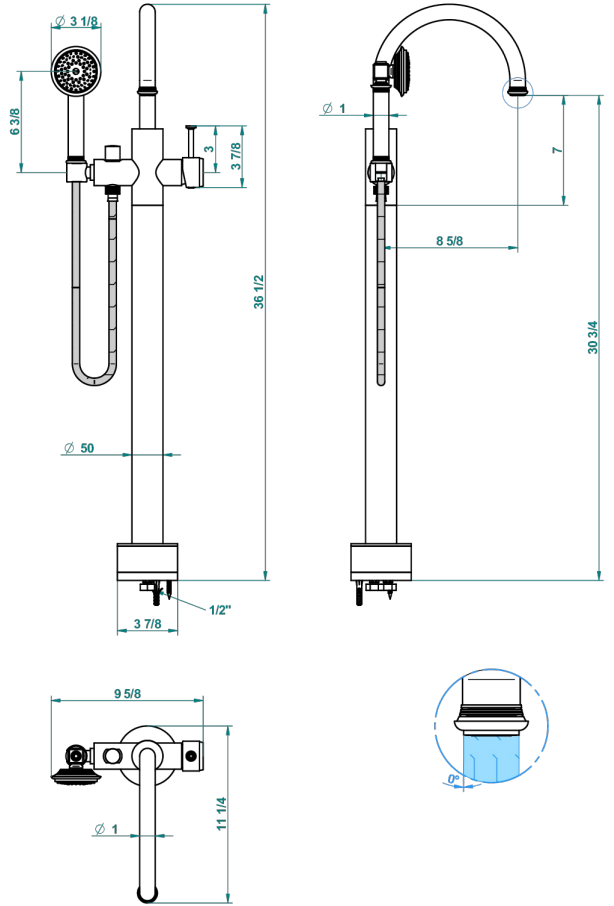

WEST COAST BLACK ONYX WITH LEVER

U9F-6508S

THG[®]
PARIS

Mezclador baño/ducha sobre columnas, con flexo y ducha teléfono sistema easyclean

62165

12/04/2017

CARACTERÍSTICAS

- West Coast Black Onyx with lever
- Mezclador baño/ducha sobre columnas, con flexo y ducha teléfono sistema easyclean

ACABADOS DISPONIBLES

Bronce claro - D01
Cerámica negra mate - D30
Cobre viejo mate - H07
Cromo - A02
Cromo mate - C02
Dorado - F01

Dorado mate - F07
Dorado pálido - F30
Dorado pálido mate (sin barniz) - F31
Natural smoked Brass - A13
Níquel - B01
Níquel mate - C01