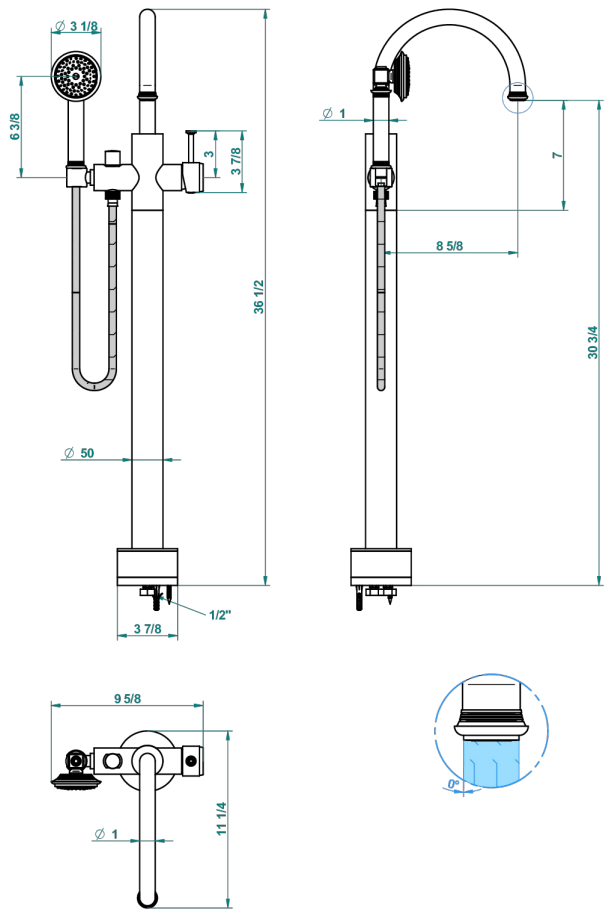

WEST COAST BLACK ONYX WITH LEVER

U9F-6508S

THG[®]
PARIS

Freistehende Wannenstandarmatur mit Einhebelmischer und Handbrause

62165

12/04/2017

EIGENSCHAFTEN

- West Coast Black Onyx with lever
- Freistehende Wannenstandarmatur mit Einhebelmischer und Handbrause

VERFÜGBARE OBERFLÄCHEN

Altnickel - H28
Blassgold - F30
Blassgold matt unlackiert - F31
Bronze hell - D01
Chrom - A02
Chrom matt - C02

Gold - F01
Gold matt - F07
Kupfer altrot matt lackiert - H07
Mattschwarz keramik - D30
Natural smoked Brass - A13
Nickel matt - C01