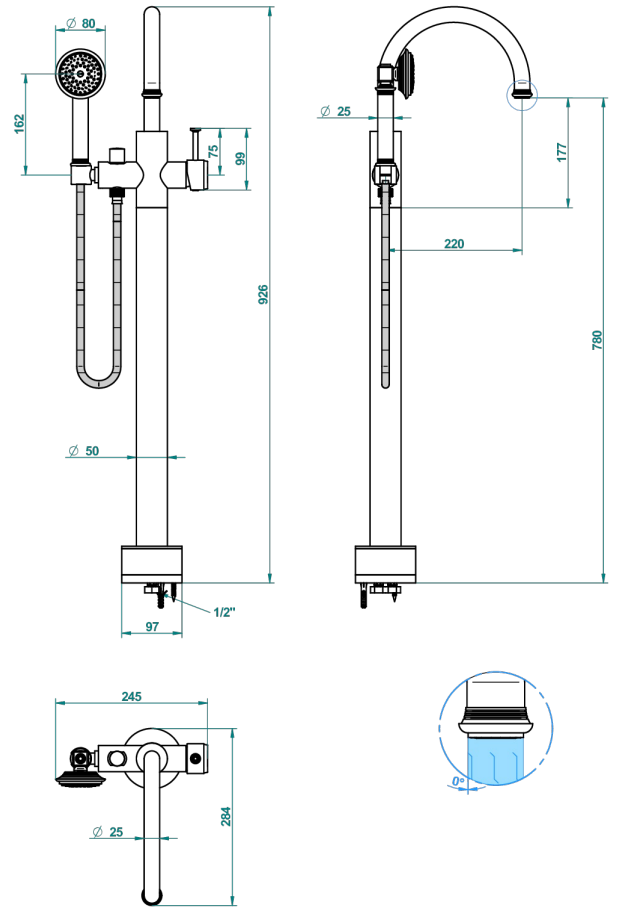

WEST COAST BLACK ONYX

U9E-6508S

THG[®]
PARIS

Mezclador baño/ducha sobre columnas, con flexo y ducha teléfono sistema easyclean

62165

12/04/2017

CARACTERÍSTICAS

- West Coast Black Onyx
- Mezclador baño/ducha sobre columnas, con flexo y ducha teléfono sistema easyclean