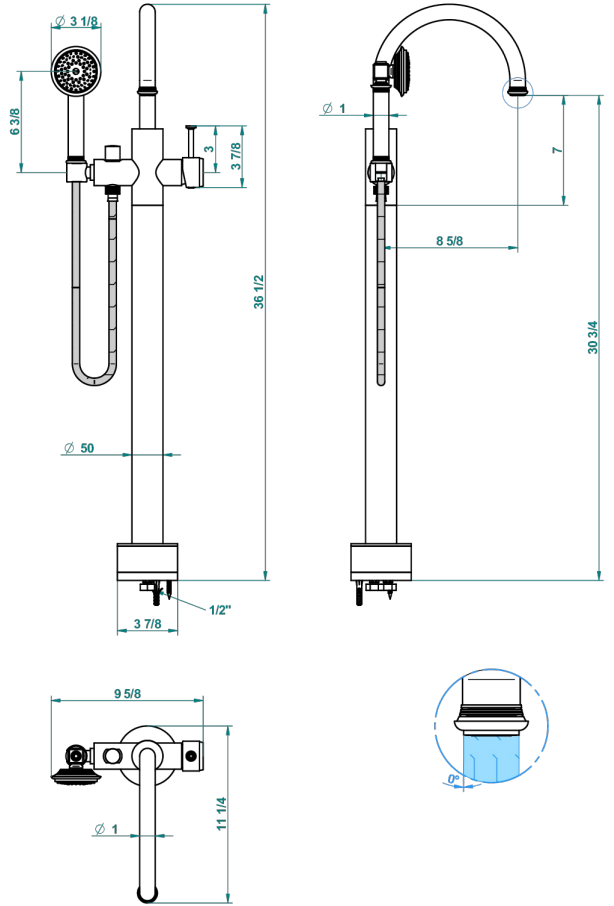

WEST COAST BLACK ONYX

U9E-6508S

THG[®]
PARIS

Mezclador baño/ducha sobre columnas, con flexo y ducha teléfono sistema easyclean

62165

12/04/2017

CARACTERÍSTICAS

- West Coast Black Onyx
- Mezclador baño/ducha sobre columnas, con flexo y ducha teléfono sistema easyclean

ACABADOS DISPONIBLES

Bronce claro - D01
Cerámica negra mate - D30
Cobre viejo mate - H07
Cromo - A02
Cromo mate - C02
Dorado - F01

Dorado mate - F07
Dorado pálido - F30
Dorado pálido mate (sin barniz) - F31
Natural smoked Brass - A13
Níquel - B01
Níquel mate - C01