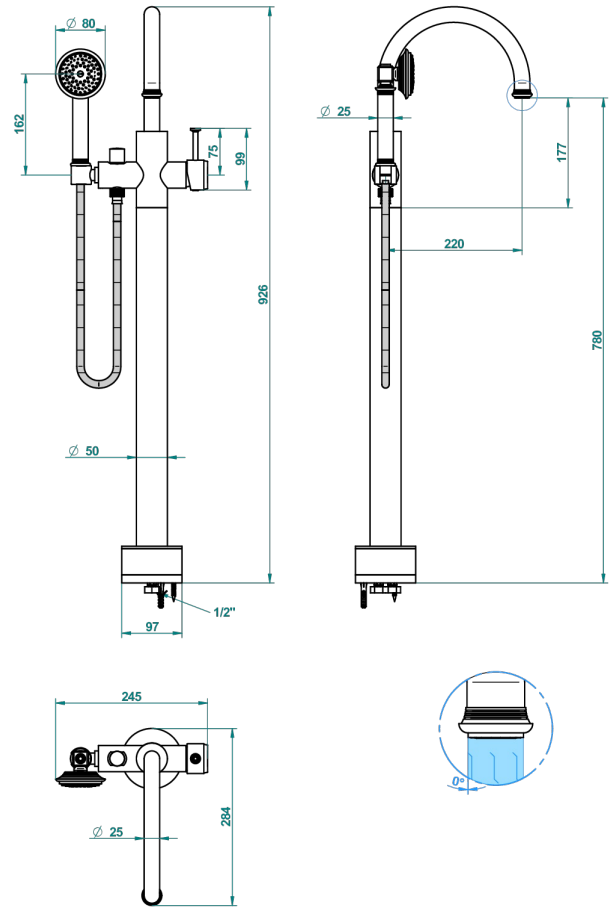

WEST COAST BLACK ONYX

U9E-6508S

THG[®]
PARIS

Mezclador baño/ducha sobre columnas, con flexo y ducha teléfono sistema easyclean

62165

12/04/2017

CARACTERÍSTICAS

- West Coast Black Onyx
- Mezclador baño/ducha sobre columnas, con flexo y ducha teléfono sistema easyclean