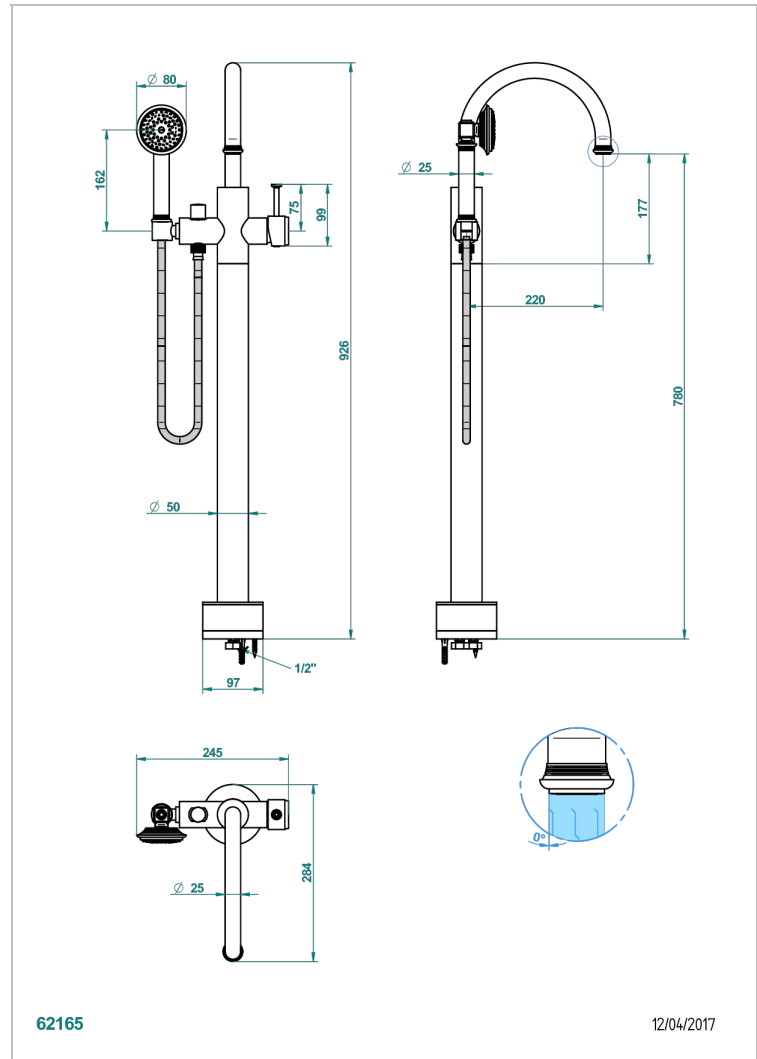

# WEST COAST BLACK ONYX

U9E-6508S

THG<sup>®</sup>  
PARIS

Freistehende Wannenstandarmatur mit Einhebelmischer und Handbrause

## EIGENSCHAFTEN

- West Coast Black Onyx
- Freistehende Wannenstandarmatur mit Einhebelmischer und Handbrause

## VERFÜGBARE OBERFLÄCHEN

Altnickel - H28  
Blassgold - F30  
Blassgold matt unlackiert - F31  
Bronze hell - D01  
Chrom - A02  
Chrom matt - C02

Gold - F01  
Gold matt - F07  
Kupfer altrot matt lackiert - H07  
Mattschwarz keramik - D30  
Natural smoked Brass - A13  
Nickel matt - C01