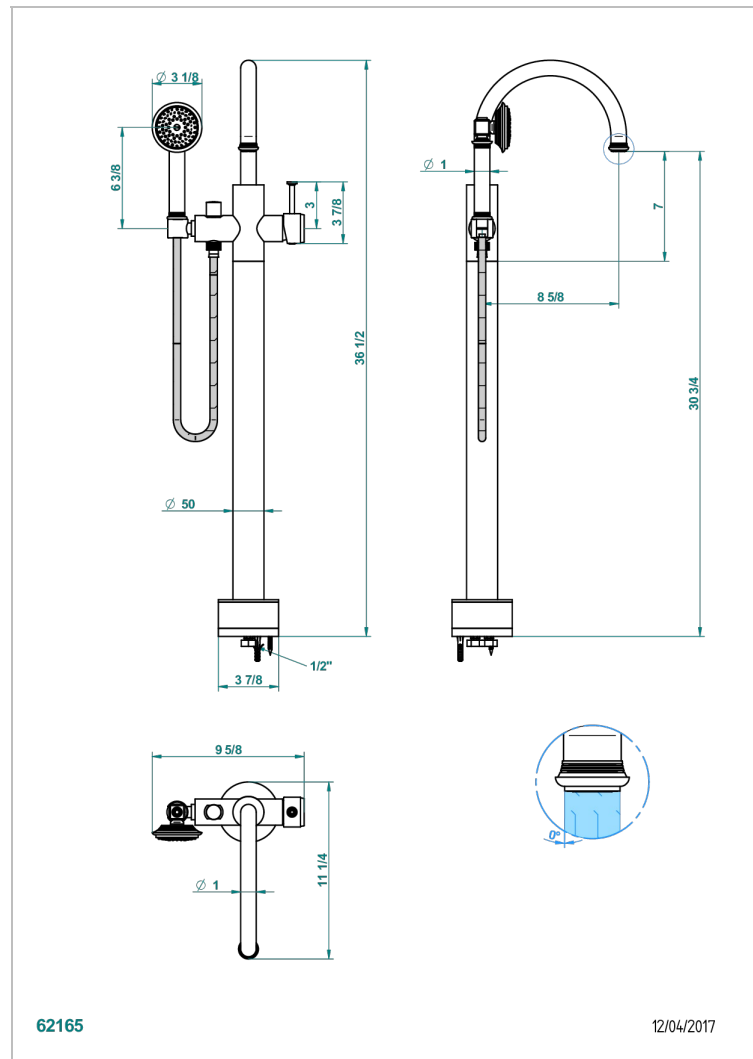

WEST COAST BLACK ONYX

U9E-6508S

THG[®]
PARIS

Freistehende Wannenstandarmatur mit Einhebelmischer und Handbrause

EIGENSCHAFTEN

- West Coast Black Onyx
- Freistehende Wannenstandarmatur mit Einhebelmischer und Handbrause

VERFÜGBARE OBERFLÄCHEN

Altnickel - H28
Blassgold - F30
Blassgold matt unlackiert - F31
Bronze hell - D01
Chrom - A02
Chrom matt - C02

Gold - F01
Gold matt - F07
Kupfer altrot matt lackiert - H07
Mattschwarz keramik - D30
Natural smoked Brass - A13
Nickel matt - C01