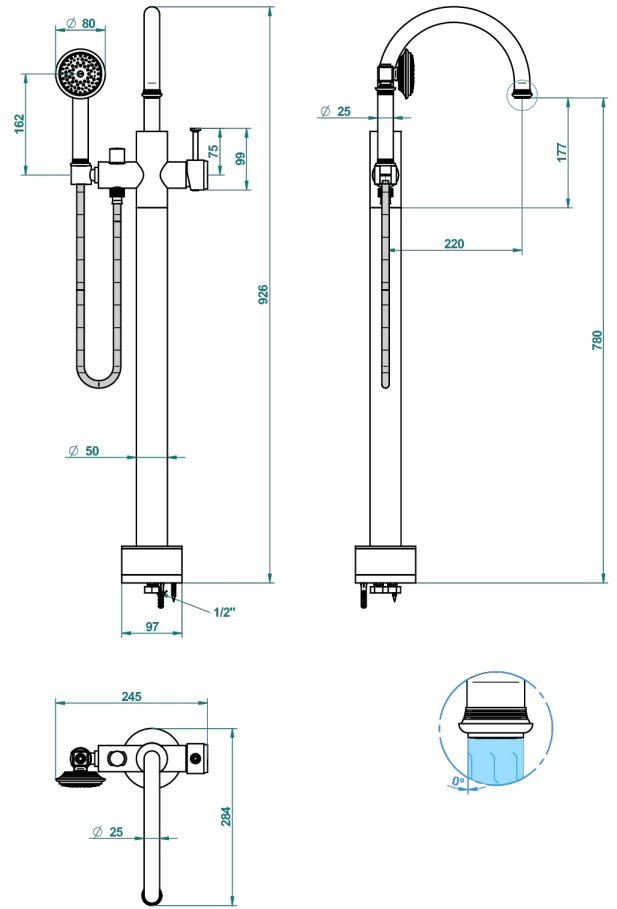

WEST COAST ONYX NOIR

U9E-6508S

THG[®]
PARIS

Mitigeur bain-douche sur colonne avec flexible et douchette avec système Easyclean

62165

12/04/2017

CARACTÉRISTIQUES

- West Coast Onyx noir
- Mitigeur bain-douche sur colonne avec flexible et douchette avec système Easyclean

FINITIONS DISPONIBLES

Bronze clair - D01
Chromé - A02
Chromé mat - C02
Doré brillant - F01
Doré mat - F07
Laiton fumé naturel - A13

Nickel brillant - B01
Nickel mat - C01
Noir mat céramique - D30
Or pâle - F30
Or pâle mat - F31
Pvd blush - H62