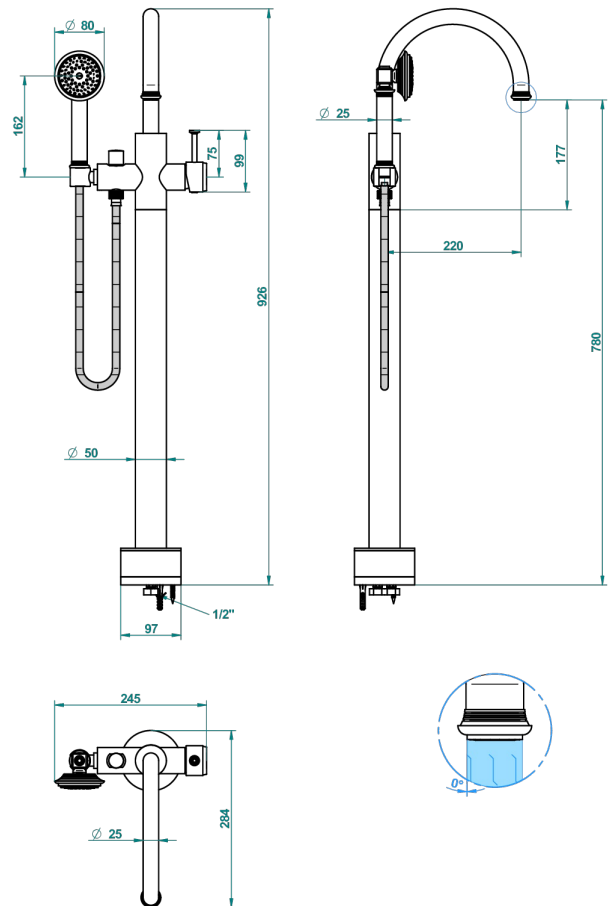

WEST COAST BLACK ONYX

U9E-6508S

THG[®]
PARIS

Mezclador baño/ducha sobre columnas, con flexo y ducha teléfono sistema easyclean

62165

12/04/2017

CARACTERÍSTICAS

- West Coast Black Onyx
- Mezclador baño/ducha sobre columnas, con flexo y ducha teléfono sistema easyclean

ACABADOS DISPONIBLES

Bronce claro - D01
Cerámica negra mate - D30
Cobre viejo mate - H07
Cromo - A02
Cromo mate - C02
Dorado - F01

Dorado mate - F07
Dorado pálido - F30
Dorado pálido mate (sin barniz) - F31
Natural smoked Brass - A13
Níquel - B01
Níquel mate - C01