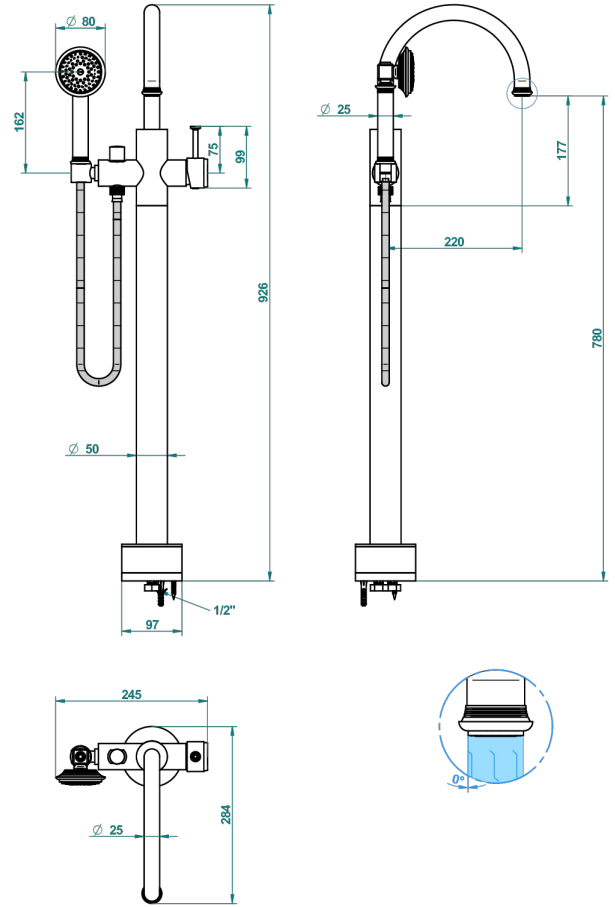

# WEST COAST BLACK ONYX

U9E-6508S

THG<sup>®</sup>  
PARIS

Freistehende Wannenstandarmatur mit Einhebelmischer und Handbrause

62165

12/04/2017

## EIGENSCHAFTEN

- West Coast Black Onyx
- Freistehende Wannenstandarmatur mit Einhebelmischer und Handbrause

## VERFÜGBARE OBERFLÄCHEN

Altnickel - H28  
Blassgold - F30  
Blassgold matt unlackiert - F31  
Bronze hell - D01  
Chrom - A02  
Chrom matt - C02

Gold - F01  
Gold matt - F07  
Kupfer altrot matt lackiert - H07  
Mattschwarz keramik - D30  
Natural smoked Brass - A13  
Nickel matt - C01