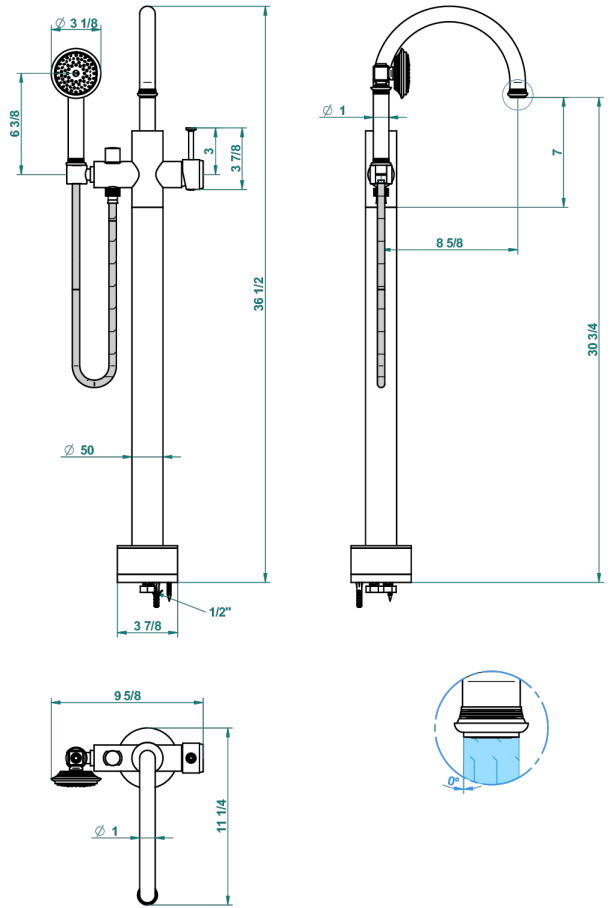

# WEST COAST ONYX NOIR

U9E-6508S

THG<sup>®</sup>  
PARIS

Mitigeur bain-douche sur colonne avec flexible et douchette avec système Easyclean

62165

12/04/2017

## CARACTÉRISTIQUES

- West Coast Onyx noir
- Mitigeur bain-douche sur colonne avec flexible et douchette avec système Easyclean