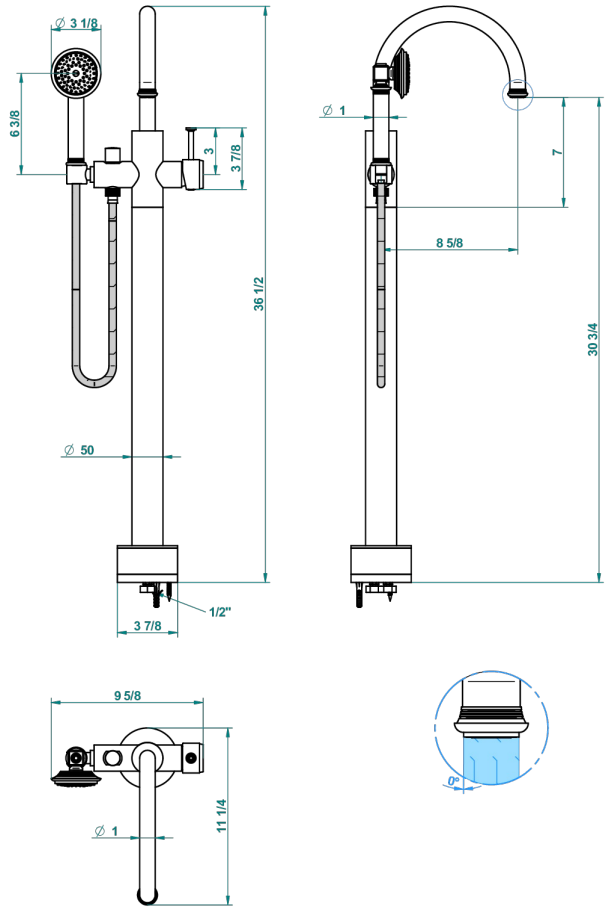

# WEST COAST BLACK ONYX

U9E-6508S

THG<sup>®</sup>  
PARIS

Mezclador baño/ducha sobre columnas, con flexo y ducha teléfono sistema easyclean

62165

12/04/2017

## CARACTERÍSTICAS

- West Coast Black Onyx
- Mezclador baño/ducha sobre columnas, con flexo y ducha teléfono sistema easyclean