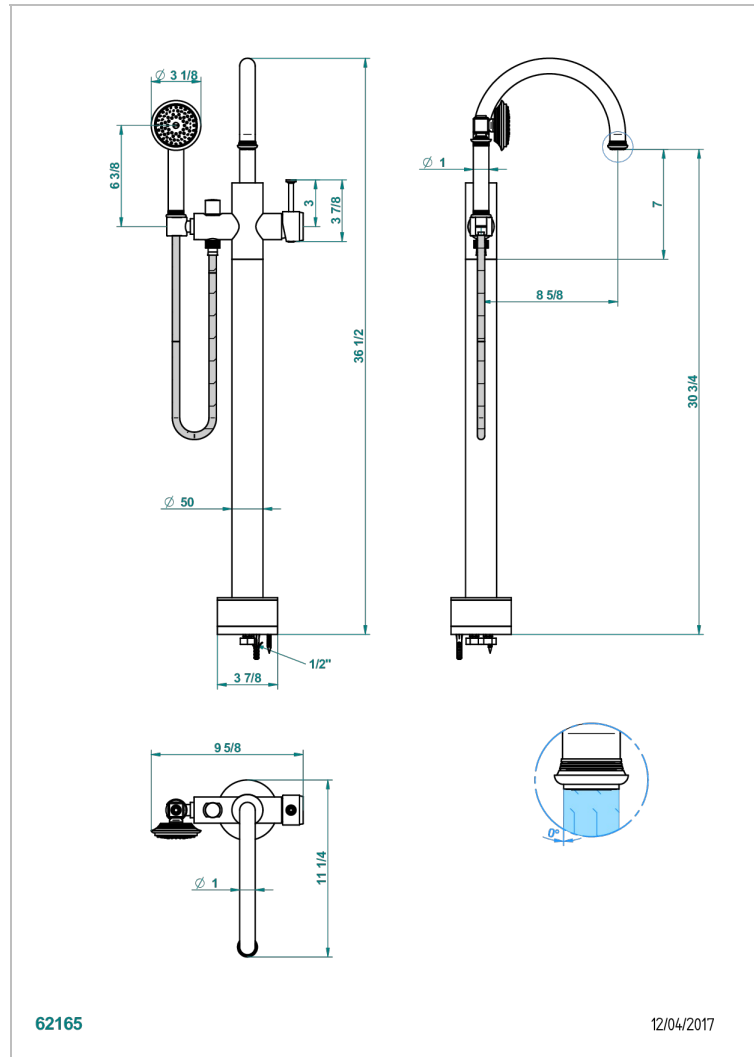

WEST COAST BLACK ONYX

U9E-6508S

THG[®]
PARIS

Freistehende Wannenstandarmatur mit Einhebelmischer und Handbrause

EIGENSCHAFTEN

- West Coast Black Onyx
- Freistehende Wannenstandarmatur mit Einhebelmischer und Handbrause

VERFÜGBARE OBERFLÄCHEN

Altnickel - H28
Blassgold - F30
Blassgold matt unlackiert - F31
Bronze hell - D01
Chrom - A02
Chrom matt - C02

Gold - F01
Gold matt - F07
Kupfer altrot matt lackiert - H07
Mattschwarz keramik - D30
Natural smoked Brass - A13
Nickel matt - C01