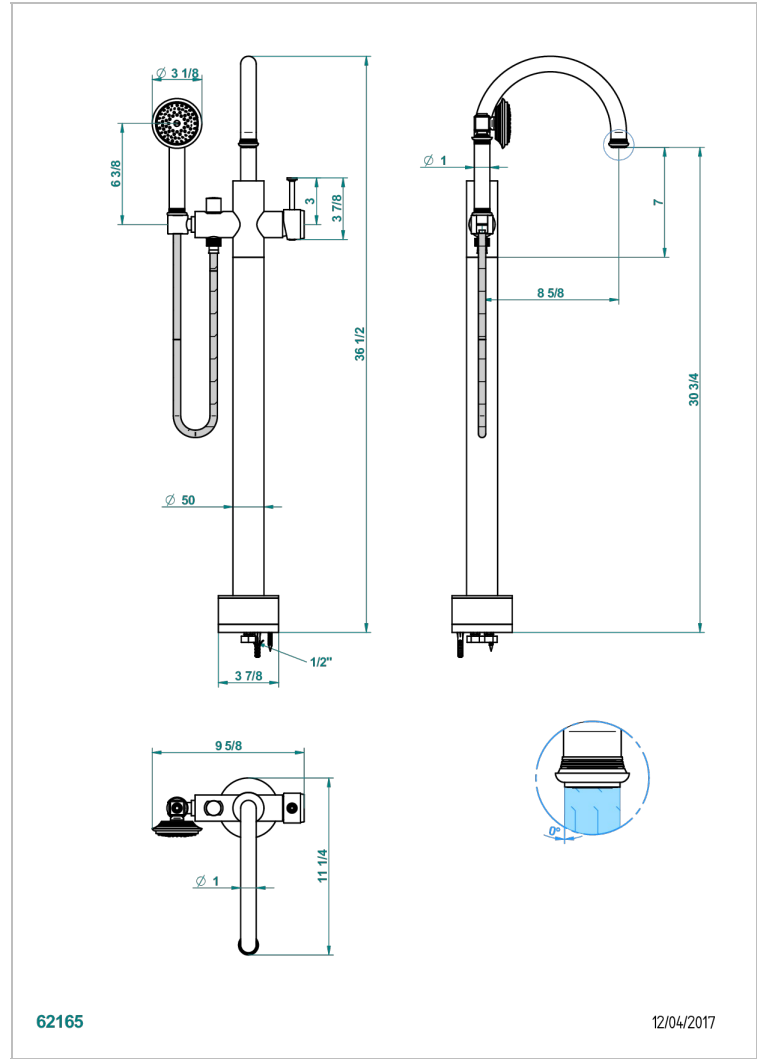

WEST COAST BLACK ONYX

U9E-6508S

柱式浴缸淋浴温控龙头，软管和Easyclean系统花洒

THG[®]
PARIS

特色

- West Coast Black Onyx
- 柱式浴缸淋浴温控龙头，软管和Easyclean系统花洒

可选饰面

Black ceram - D30
Blush PVD - H62
Graphite PVD - H64
Matt Umber PVD - H67
Matt blush PVD - H60
Matt graphite PVD - H65

抛光镍 - B01
浅金 - F30
漆面铜 - D01