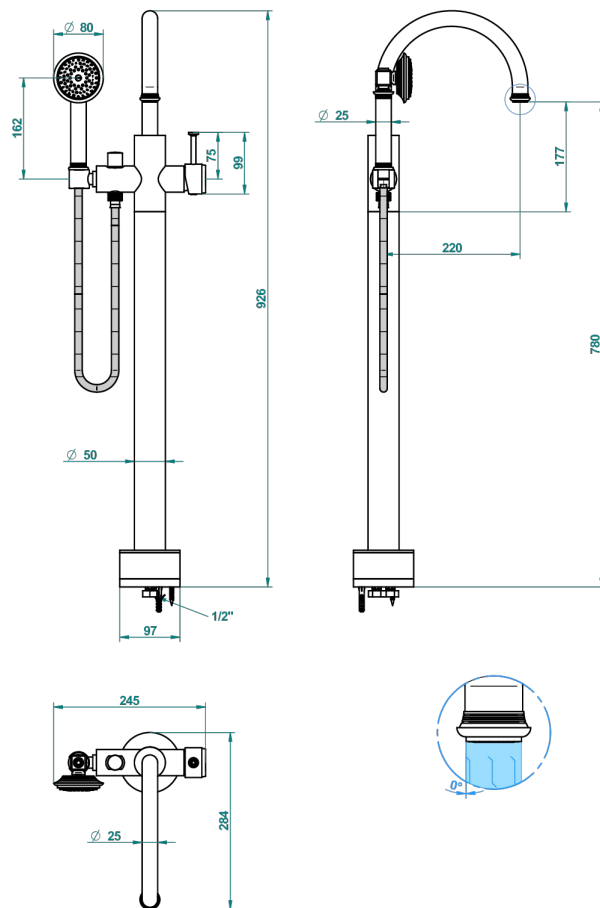

# WEST COAST GUILLOCHE LIN A MANETTES

U9D-6508S

THG<sup>®</sup>  
PARIS

Mitigeur bain-douche sur colonne avec flexible et douchette avec système Easyclean

62165

12/04/2017

## CARACTÉRISTIQUES

- West Coast Guilloché Lin à manettes
- Mitigeur bain-douche sur colonne avec flexible et douchette avec système Easyclean