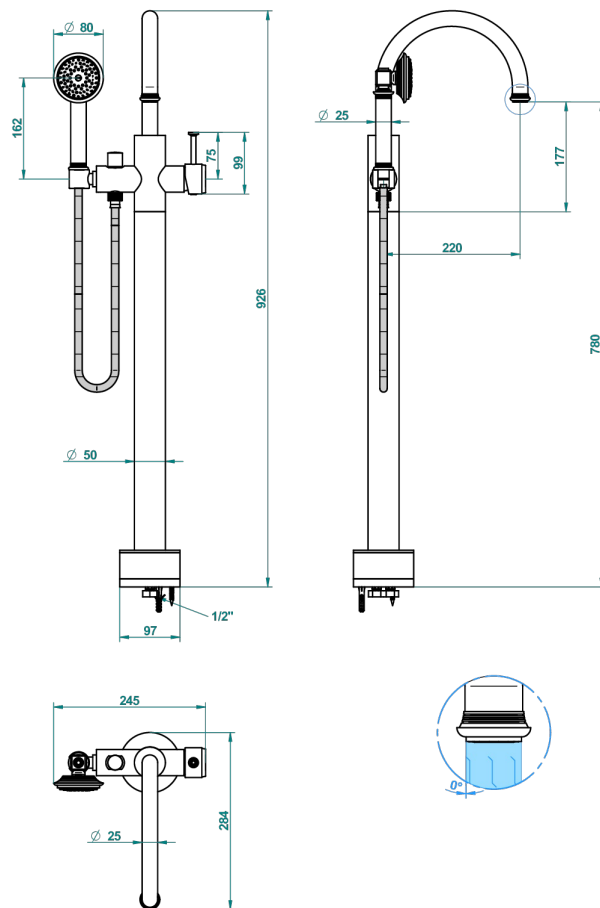

WEST COAST WITH GUILLOCHE DECOR WITH LEVER

THG[®]
PARIS

U9D-6508S

Mezclador baño/ducha sobre columnas, con flexo y ducha teléfono sistema easyclean

62165

12/04/2017

CARACTERÍSTICAS

- West coast with Guilloché decor with lever
- Mezclador baño/ducha sobre columnas, con flexo y ducha teléfono sistema easyclean