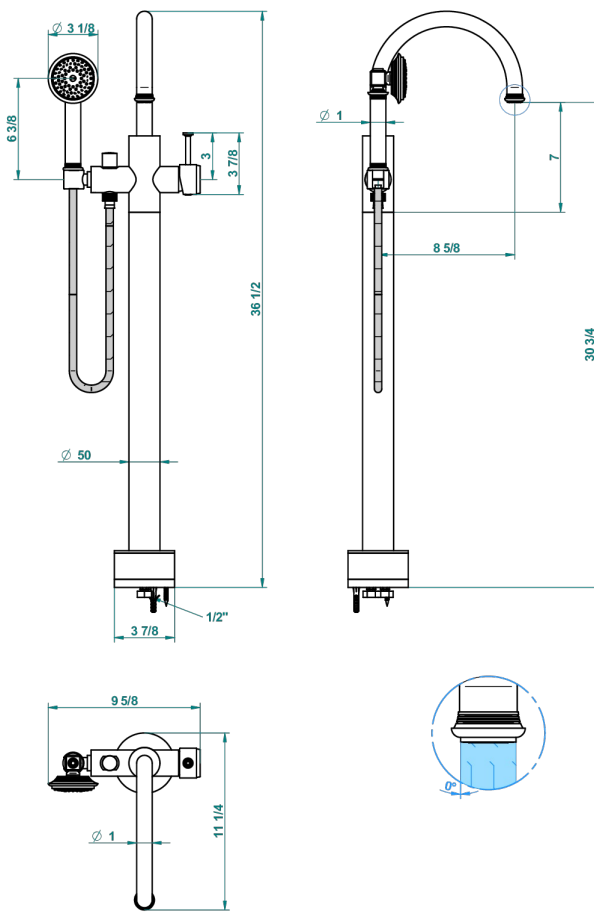

# WEST COAST WITH GUILLOCHE DECOR WITH LEVER

U9D-6508S

THG<sup>®</sup>  
PARIS

Mezclador baño/ducha sobre columnas, con flexo y ducha teléfono sistema easyclean

62165

12/04/2017

## CARACTERÍSTICAS

- West coast with Guilloché decor with lever
- Mezclador baño/ducha sobre columnas, con flexo y ducha teléfono sistema easyclean