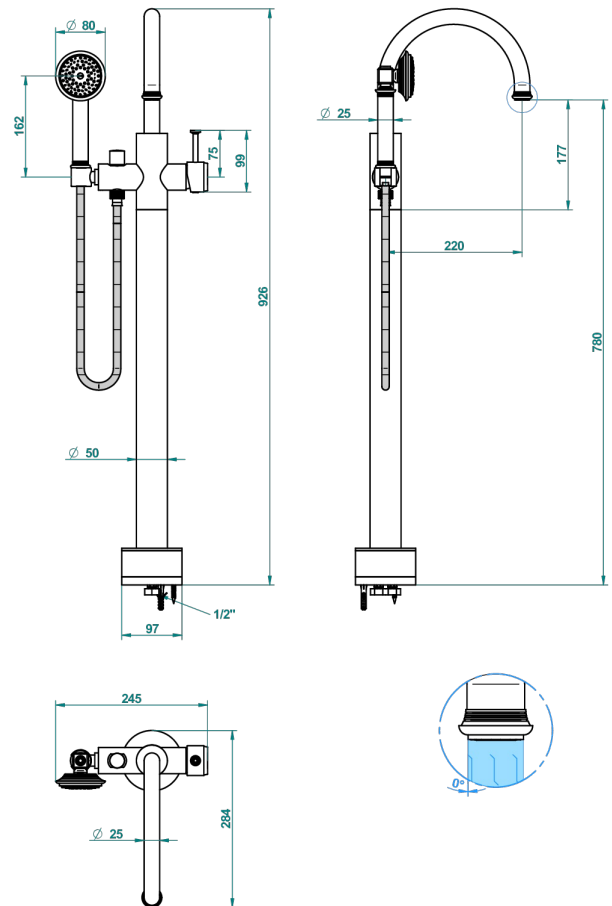

# WEST COAST WITH GUILLOCHE DECOR WITH LEVER

U9D-6508S

THG<sup>®</sup>  
PARIS

Freistehende Wannenstandarmatur mit Einhebelmischer und Handbrause

62165

12/04/2017

## EIGENSCHAFTEN

- West coast with Guilloché decor with lever
- Freistehende Wannenstandarmatur mit Einhebelmischer und Handbrause

## VERFÜGBARE OBERFLÄCHEN

Altnickel - H28  
Blassgold - F30  
Blassgold matt unlackiert - F31  
Bronze hell - D01  
Chrom - A02  
Chrom matt - C02

Gold - F01  
Gold matt - F07  
Kupfer altrot matt lackiert - H07  
Mattschwarz keramik - D30  
Natural smoked Brass - A13  
Nickel matt - C01