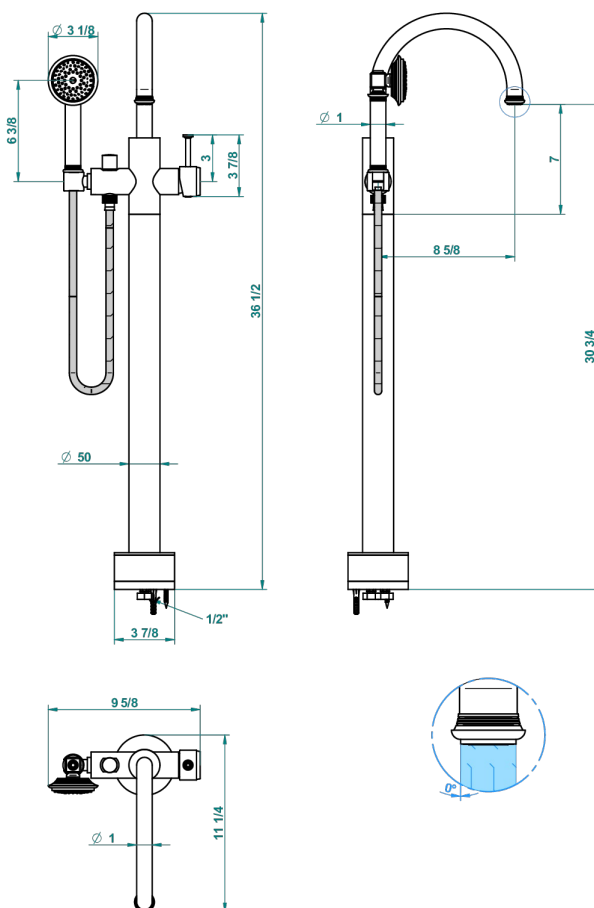

WEST COAST WITH GUILLOCHE DECOR WITH LEVER

U9D-6508S

Freistehende Wannenstandarmatur mit Einhebelmischer und Handbrause

62165

12/04/2017

EIGENSCHAFTEN

- West coast with Guilloché decor with lever
- Freistehende Wannenstandarmatur mit Einhebelmischer und Handbrause

VERFÜGBARE OBERFLÄCHEN

Altnickel - H28
Blassgold - F30
Blassgold matt unlackiert - F31
Bronze hell - D01
Chrom - A02
Chrom matt - C02

Gold - F01
Gold matt - F07
Kupfer altrot matt lackiert - H07
Mattschwarz keramik - D30
Natural smoked Brass - A13
Nickel matt - C01