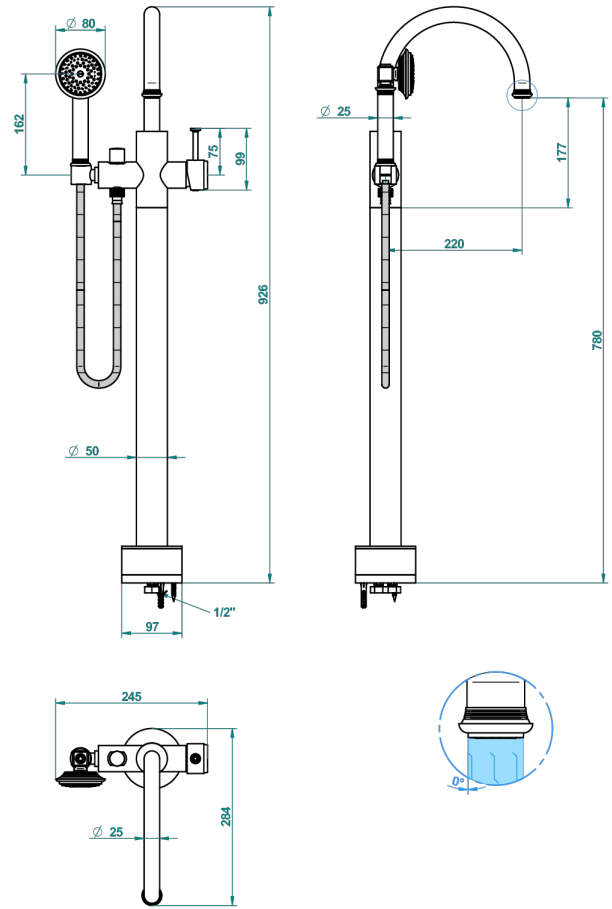

WEST COAST С РУЧКАМИ-РУКОЯТКАМИ С ГИЛЬОШЕМ

U9D-6508S

THG[®]
PARIS

Смеситель для ванны свободностоящий с ручным душем с защитой от жёсткой воды

62165

12/04/2017

ХАРАКТЕРИСТИКИ

- West coast с ручками-рукоятками с гильошем
- Смеситель для ванны свободностоящий с ручным душем с защитой от жёсткой воды