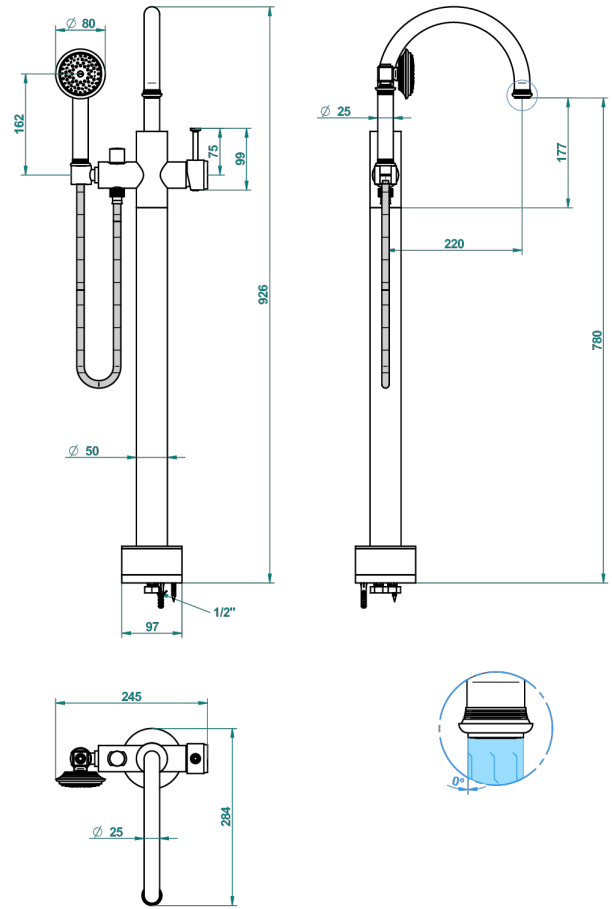

WEST COAST GUILLOCHE LIN A MANETTES

U9D-6508S

THG[®]
PARIS

Mitigeur bain-douche sur colonne avec flexible et douchette avec système Easyclean

62165

12/04/2017

CARACTÉRISTIQUES

- West Coast Guilloché Lin à manettes
- Mitigeur bain-douche sur colonne avec flexible et douchette avec système Easyclean

FINITIONS DISPONIBLES

Bronze clair - D01
Chromé - A02
Chromé insert doré - GA1
Chromé mat - C02
Doré brillant - F01
Doré mat - F07

Laiton fumé naturel - A13
Nickel brillant - B01
Nickel mat - C01
Noir mat céramique - D30
Or pâle - F30
Or pâle mat - F31