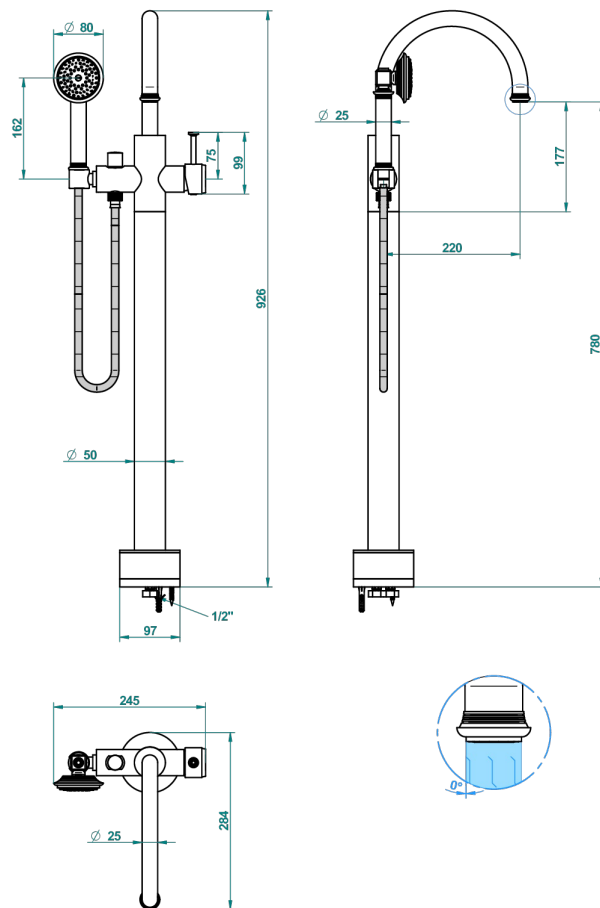

# WEST COAST WITH GUILLOCHE DECOR WITH LEVER

THG<sup>®</sup>  
PARIS

U9D-6508S

Mezclador baño/ducha sobre columnas, con flexo y ducha teléfono sistema easyclean

62165

12/04/2017

## CARACTERÍSTICAS

- West coast with Guilloché decor with lever
- Mezclador baño/ducha sobre columnas, con flexo y ducha teléfono sistema easyclean