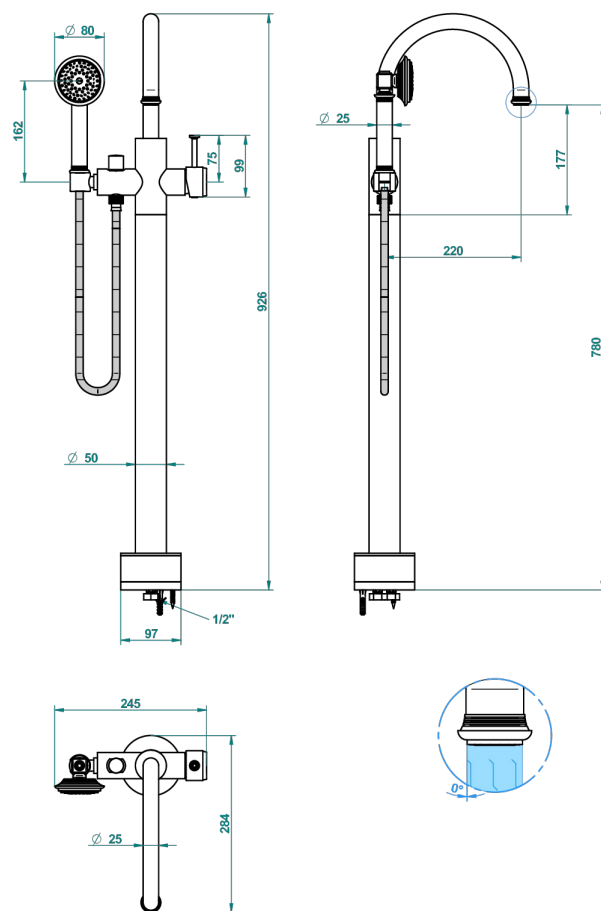

WEST COAST WITH GUILLOCHE DECOR WITH LEVER

U9D-6508S

Freistehende Wannenstandarmatur mit Einhebelmischer und Handbrause

62165

12/04/2017

EIGENSCHAFTEN

- West coast with Guilloché decor with lever
- Freistehende Wannenstandarmatur mit Einhebelmischer und Handbrause

VERFÜGBARE OBERFLÄCHEN

Altnickel - H28
Blassgold - F30
Blassgold matt unlackiert - F31
Bronze hell - D01
Chrom - A02
Chrom matt - C02

Gold - F01
Gold matt - F07
Kupfer altrot matt lackiert - H07
Mattschwarz keramik - D30
Natural smoked Brass - A13
Nickel matt - C01

Pvd nickel matt - H56
Pvd umber - H66
Pvd umber matt - H67
Silbernickel - B01