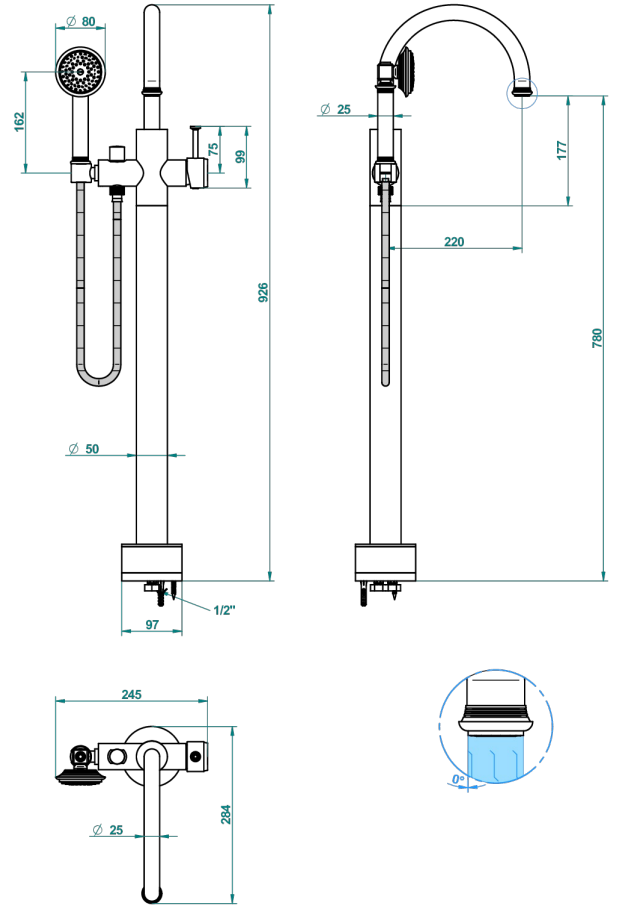

WEST COAST WITH GUILLOCHE DECOR WITH LEVER

U9D-6508S

柱式浴缸淋浴温控龙头，软管和Easyclean系统花洒

62165

12/04/2017

特色

- West coast with Guilloché decor with lever
- 柱式浴缸淋浴温控龙头，软管和Easyclean系统花洒

可选饰面

PVD棕铜 - F33
PVD金色 - H52
PVD镍 - H55
Polished chrome with gold inlay - GA1
Umber PVD - H66
哑光复古铜 - H07

哑光浅金 - F31
哑光金 - F07
哑光铬 - C02
哑光镍 - C01
复古镍 - H28
抛光金 (24K金) - F01

抛光铬 - A02
抛光镍 - B01
浅金 - F30
漆面铜 - D01