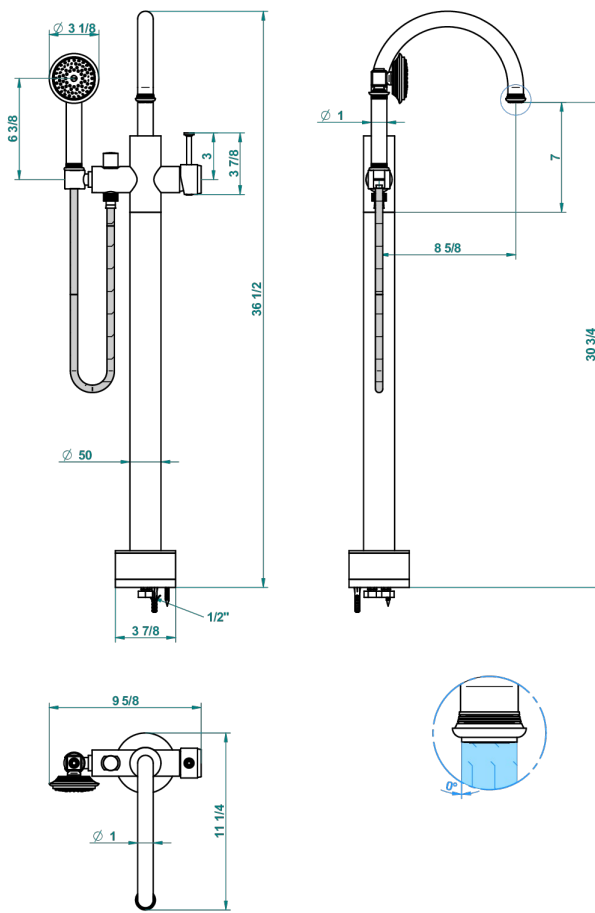

WEST COAST С РУЧКАМИ-РУКОЯТКАМИ С ГИЛЬОШЕМ

U9D-6508S

THG[®]
PARIS

Смеситель для ванны свободностоящий с ручным душем с защитой от жёсткой воды

62165

12/04/2017

ХАРАКТЕРИСТИКИ

- West coast с ручками-рукоятками с гильошем
- Смеситель для ванны свободностоящий с ручным душем с защитой от жёсткой воды