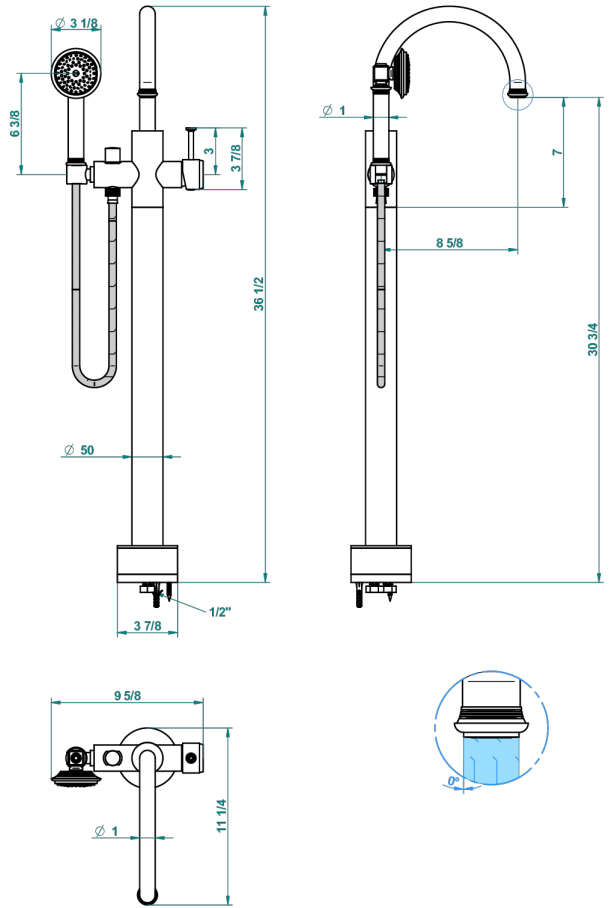

WEST COAST GUILLOCHE LIN A MANETTES

U9D-6508S

THG[®]
PARIS

Mitigeur bain-douche sur colonne avec flexible et douchette avec système Easyclean

62165

12/04/2017

CARACTÉRISTIQUES

- West Coast Guilloché Lin à manettes
- Mitigeur bain-douche sur colonne avec flexible et douchette avec système Easyclean

FINITIONS DISPONIBLES

Bronze clair - D01
Chromé - A02
Chromé insert doré - GA1
Chromé mat - C02
Doré brillant - F01
Doré mat - F07

Laiton fumé naturel - A13
Nickel brillant - B01
Nickel mat - C01
Noir mat céramique - D30
Or pâle - F30
Or pâle mat - F31