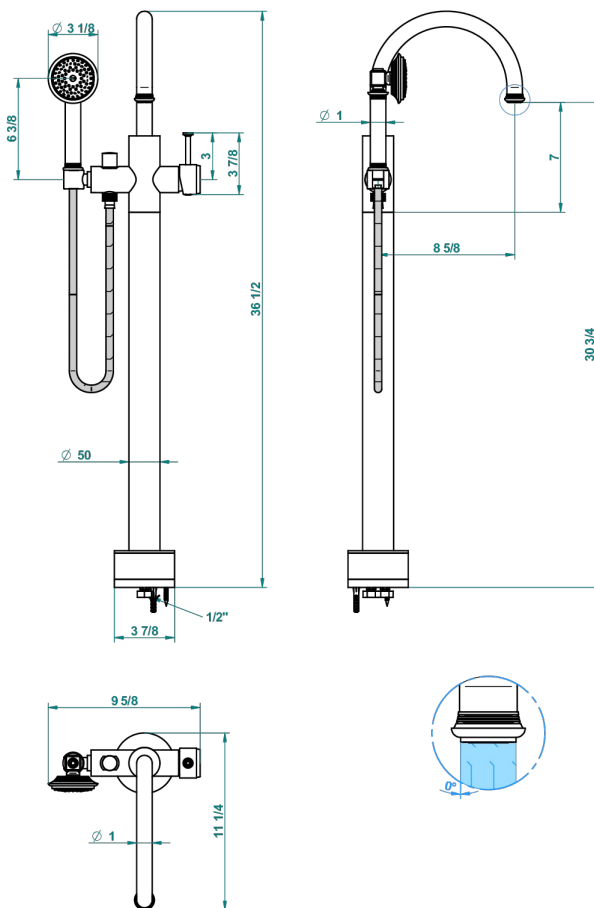

WEST COAST WITH GUILLOCHE DECOR WITH LEVER

U9D-6508S

Freistehende Wannenstandarmatur mit Einhebelmischer und Handbrause

62165

12/04/2017

EIGENSCHAFTEN

- West coast with Guilloché decor with lever
- Freistehende Wannenstandarmatur mit Einhebelmischer und Handbrause

VERFÜGBARE OBERFLÄCHEN

Altnickel - H28
Blassgold - F30
Blassgold matt unlackiert - F31
Bronze hell - D01
Chrom - A02
Chrom matt - C02

Gold - F01
Gold matt - F07
Kupfer altrot matt lackiert - H07
Mattschwarz keramik - D30
Natural smoked Brass - A13
Nickel matt - C01