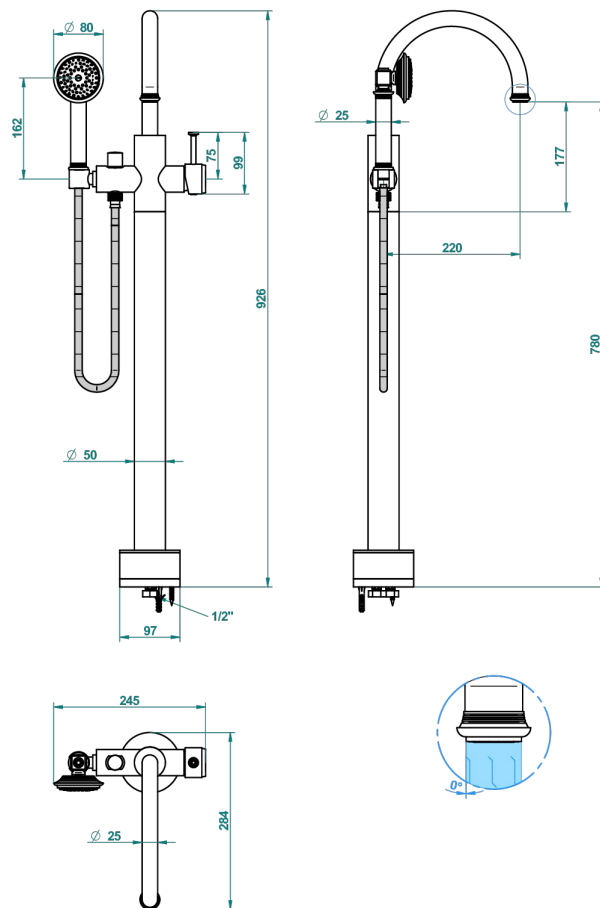

# WEST COAST WITH GUILLOCHE DECOR

U9C-6508S

THG<sup>®</sup>  
PARIS

Mezclador baño/ducha sobre columnas, con flexo y ducha teléfono sistema easyclean

62165

12/04/2017

## CARACTERÍSTICAS

- West coast with Guilloché decor
- Mezclador baño/ducha sobre columnas, con flexo y ducha teléfono sistema easyclean