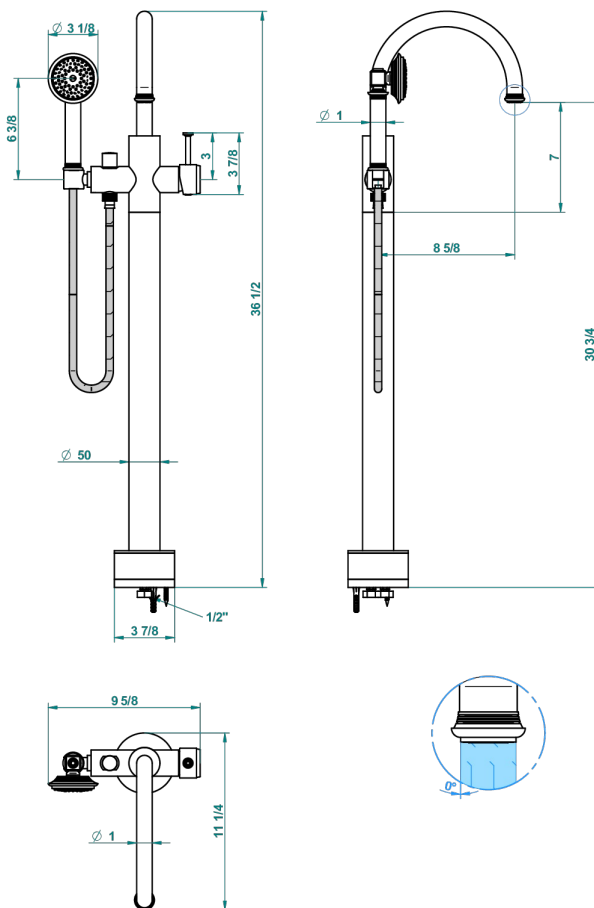

WEST COAST GUILLOCHE LIN

U9C-6508S

THG[®]
PARIS

Mitigeur bain-douche sur colonne avec flexible et douchette avec système Easyclean

62165

12/04/2017

CARACTÉRISTIQUES

- West Coast Guilloché Lin
- Mitigeur bain-douche sur colonne avec flexible et douchette avec système Easyclean

FINITIONS DISPONIBLES

Bronze clair - D01
Chromé - A02
Chromé insert doré - GA1
Chromé mat - C02
Doré brillant - F01
Doré mat - F07

Laiton fumé naturel - A13
Nickel brillant - B01
Nickel mat - C01
Noir mat céramique - D30
Or pâle - F30
Or pâle mat - F31