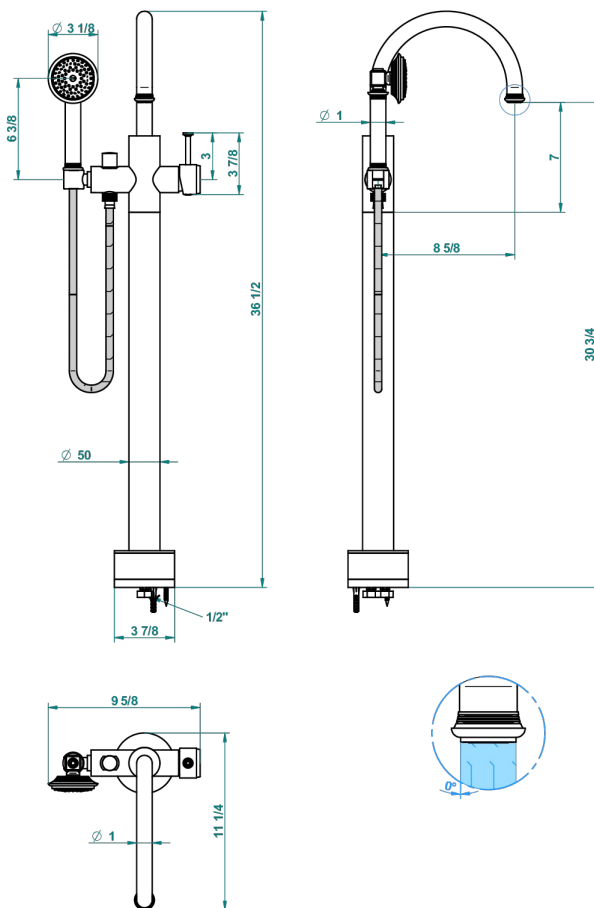

WEST COAST WITH GUILLOCHE DECOR

U9C-6508S

THG[®]
PARIS

Mezclador baño/ducha sobre columnas, con flexo y ducha teléfono sistema easyclean

62165

12/04/2017

CARACTERÍSTICAS

- West coast with Guilloché decor
- Mezclador baño/ducha sobre columnas, con flexo y ducha teléfono sistema easyclean