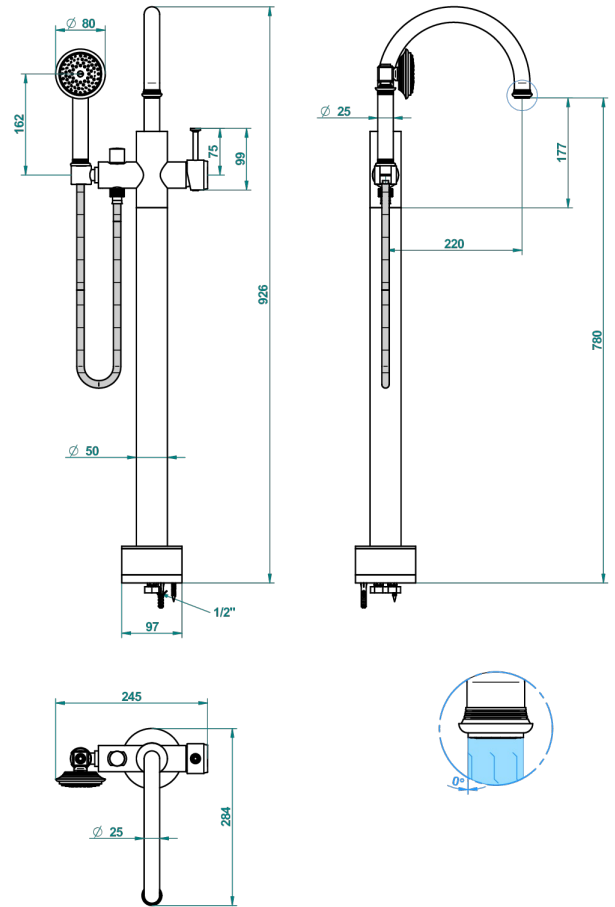

# WEST COAST GUILLOCHE LIN

U9C-6508S

THG<sup>®</sup>  
PARIS

Mitigeur bain-douche sur colonne avec flexible et douchette avec système Easyclean

62165

12/04/2017

## CARACTÉRISTIQUES

- West Coast Guilloché Lin
- Mitigeur bain-douche sur colonne avec flexible et douchette avec système Easyclean