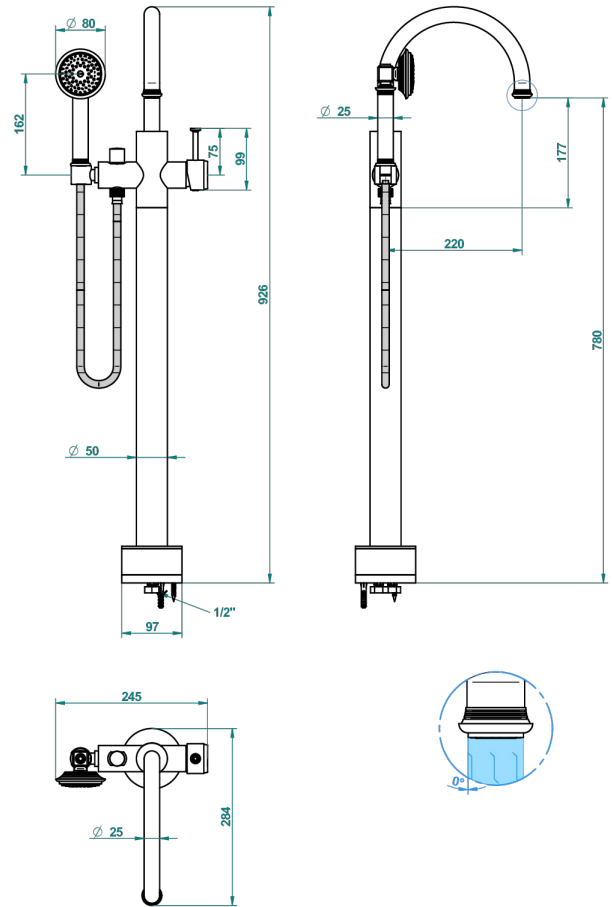

WEST COAST WITH GUILLOCHE DECOR

U9C-6508S

THG[®]
PARIS

Freistehende Wannenstandarmatur mit Einhebelmischer und Handbrause

62165

12/04/2017

EIGENSCHAFTEN

- West coast with Guilloché decor
- Freistehende Wannenstandarmatur mit Einhebelmischer und Handbrause

VERFÜGBARE OBERFLÄCHEN

Altnickel - H28
Blassgold - F30
Blassgold matt unlackiert - F31
Bronze hell - D01
Chrom - A02
Chrom matt - C02

Gold - F01
Gold matt - F07
Kupfer altrot matt lackiert - H07
Mattschwarz keramik - D30
Natural smoked Brass - A13
Nickel matt - C01