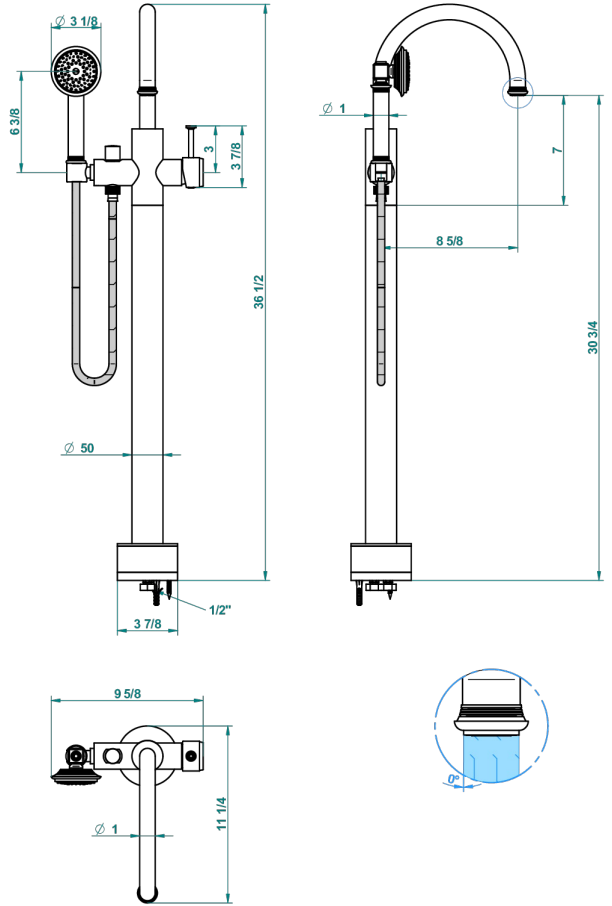

# WEST COAST WITH GUILLOCHE DECOR

U9C-6508S

THG<sup>®</sup>  
PARIS

Freistehende Wannenstandarmatur mit Einhebelmischer und Handbrause

62165

12/04/2017

## EIGENSCHAFTEN

- West coast with Guilloché decor
- Freistehende Wannenstandarmatur mit Einhebelmischer und Handbrause

## VERFÜGBARE OBERFLÄCHEN

Altnickel - H28  
Blassgold - F30  
Blassgold matt unlackiert - F31  
Bronze hell - D01  
Chrom - A02  
Chrom matt - C02

Gold - F01  
Gold matt - F07  
Kupfer altrot matt lackiert - H07  
Mattschwarz keramik - D30  
Natural smoked Brass - A13  
Nickel matt - C01