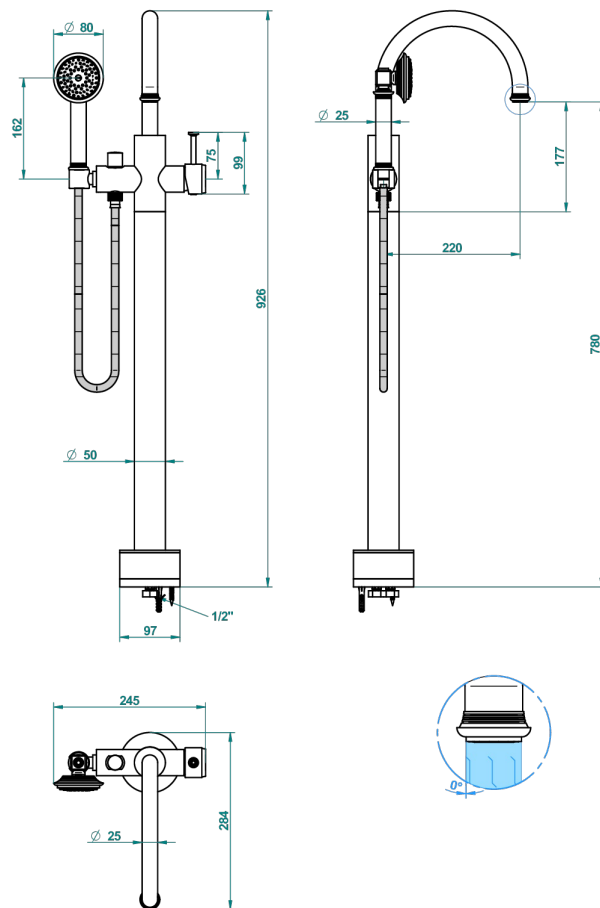

WEST COAST С РУЧКАМИ-КРЕСТИКАМИ С ГИЛЬОШЕМ

U9C-6508S

THG[®]
PARIS

Смеситель для ванны свободностоящий с ручным душем с защитой от жёсткой воды

62165

12/04/2017

ХАРАКТЕРИСТИКИ

- West coast с ручками-крестиками с гильошем
- Смеситель для ванны свободностоящий с ручным душем с защитой от жёсткой воды