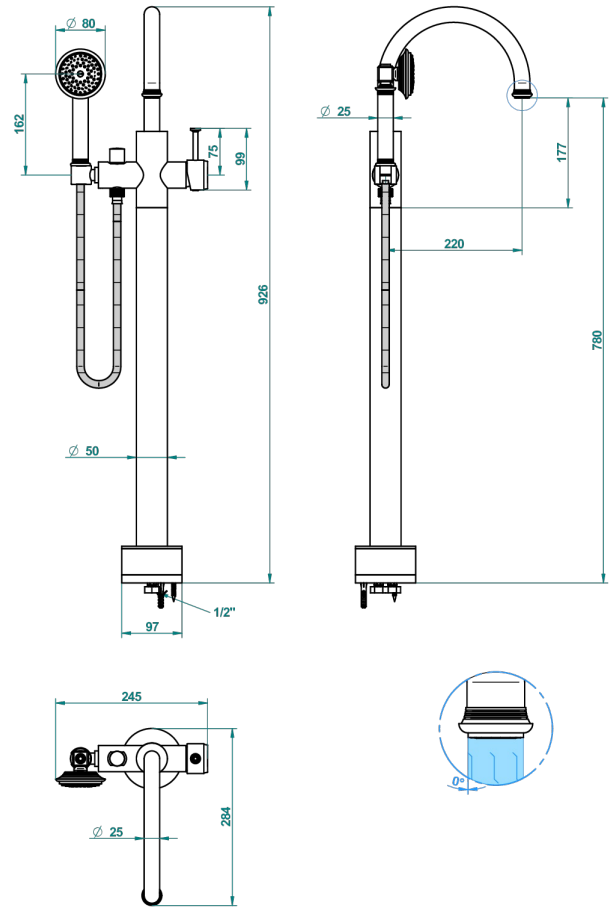

WEST COAST GUILLOCHE LIN

U9C-6508S

THG[®]
PARIS

Mitigeur bain-douche sur colonne avec flexible et douchette avec système Easyclean

62165

12/04/2017

CARACTÉRISTIQUES

- West Coast Guilloché Lin
- Mitigeur bain-douche sur colonne avec flexible et douchette avec système Easyclean

FINITIONS DISPONIBLES

Bronze clair - D01
Chromé - A02
Chromé insert doré - GA1
Chromé mat - C02
Doré brillant - F01
Doré mat - F07

Laiton fumé naturel - A13
Nickel brillant - B01
Nickel mat - C01
Noir mat céramique - D30
Or pâle - F30
Or pâle mat - F31