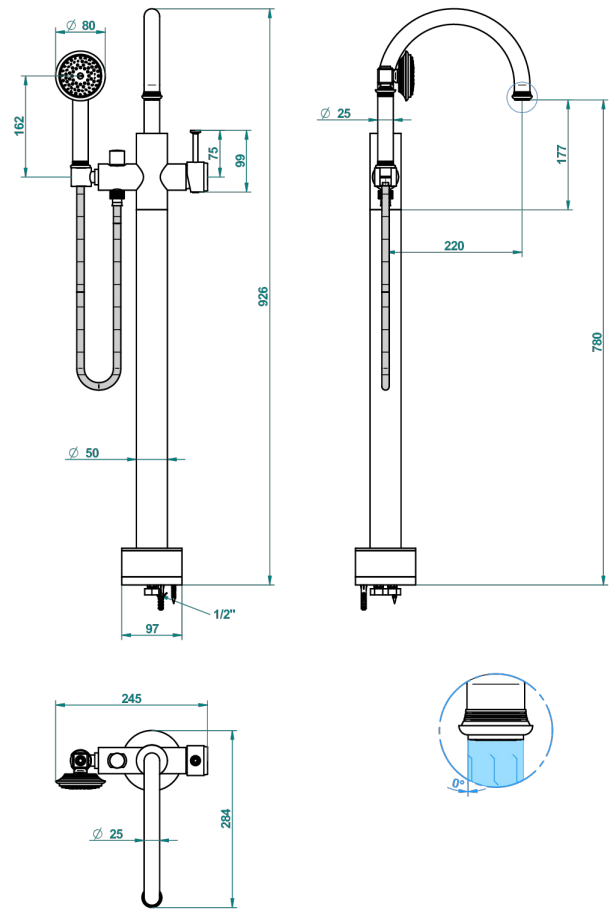

WEST COAST WITH GUILLOCHE DECOR

U9C-6508S

THG[®]
PARIS

Mezclador baño/ducha sobre columnas, con flexo y ducha teléfono sistema easyclean

12/04/2017

CARACTERÍSTICAS

- West coast with Guilloché decor
- Mezclador baño/ducha sobre columnas, con flexo y ducha teléfono sistema easyclean

ACABADOS DISPONIBLES

Bronce claro - D01
Cerámica negra mate - D30
Cobre viejo mate - H07
Cromo - A02
Cromo mate - C02
Dorado - F01

Dorado mate - F07
Dorado pálido - F30
Dorado pálido mate (sin barniz) - F31
Natural smoked Brass - A13
Níquel - B01
Níquel mate - C01

Níquel viejo - H28
Polished chrome with gold inlay - GA1
Pvd blush - H62
Pvd blush mate - H60
Pvd color latón - H49
Pvd color latón mate - H50

Pvd color níquel - H55
Pvd color níquel mate - H56
Pvd color oro - H52
Pvd color oro mate - H53
Pvd grafito - H64
Pvd grafito mate - H65