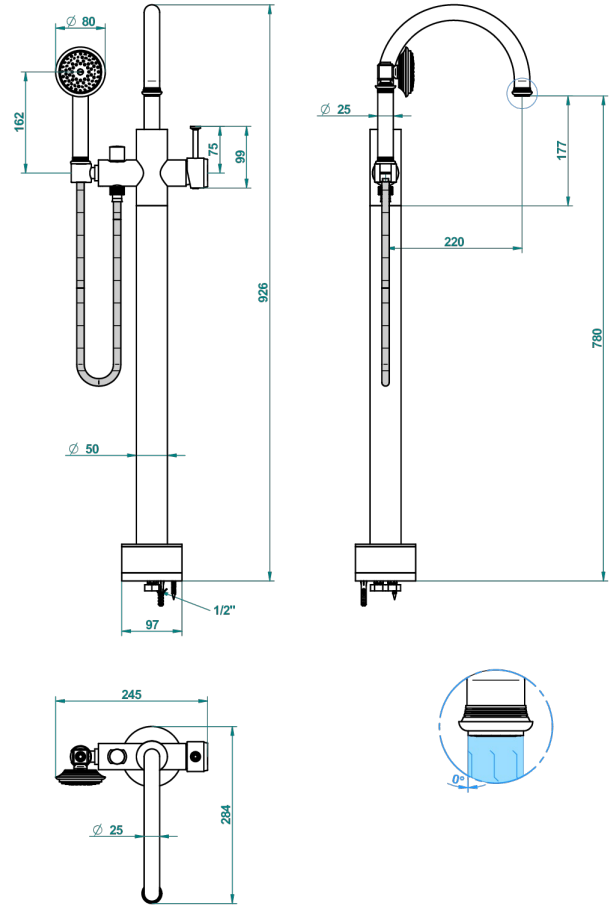

WEST COAST WITH GUILLOCHE DECOR

U9C-6508S

THG[®]
PARIS

Freistehende Wannenstandarmatur mit Einhebelmischer und Handbrause

62165

12/04/2017

EIGENSCHAFTEN

- West coast with Guilloché decor
- Freistehende Wannenstandarmatur mit Einhebelmischer und Handbrause

VERFÜGBARE OBERFLÄCHEN

Altnickel - H28
Blassgold - F30
Blassgold matt unlackiert - F31
Bronze hell - D01
Chrom - A02
Chrom matt - C02

Gold - F01
Gold matt - F07
Kupfer altrot matt lackiert - H07
Mattschwarz keramik - D30
Natural smoked Brass - A13
Nickel matt - C01