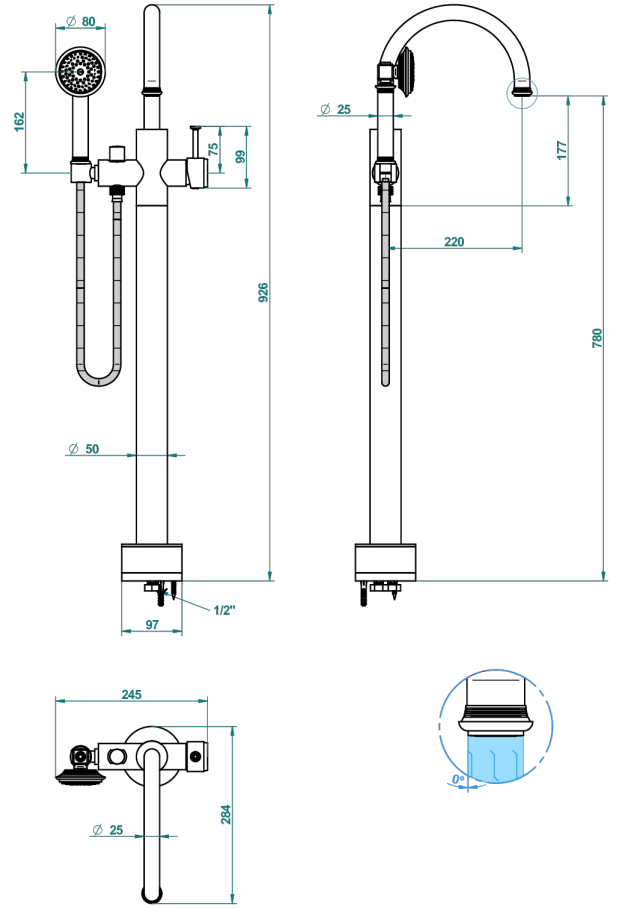

WEST COAST WITH GUILLOCHE DECOR

U9C-6508S

柱式浴缸淋浴温控龙头，软管和Easyclean系统花洒

62165

12/04/2017

特色

- West coast with Guilloché decor
- 柱式浴缸淋浴温控龙头，软管和Easyclean系统花洒

可选饰面

PVD棕铜 - F33
PVD金色 - H52
PVD镍 - H55
Polished chrome with gold inlay - GA1
Umber PVD - H66
哑光复古铜 - H07

哑光浅金 - F31
哑光金 - F07
哑光铬 - C02
哑光镍 - C01
复古镍 - H28
抛光金 (24K金) - F01

抛光铬 - A02
抛光镍 - B01
浅金 - F30
漆面铜 - D01