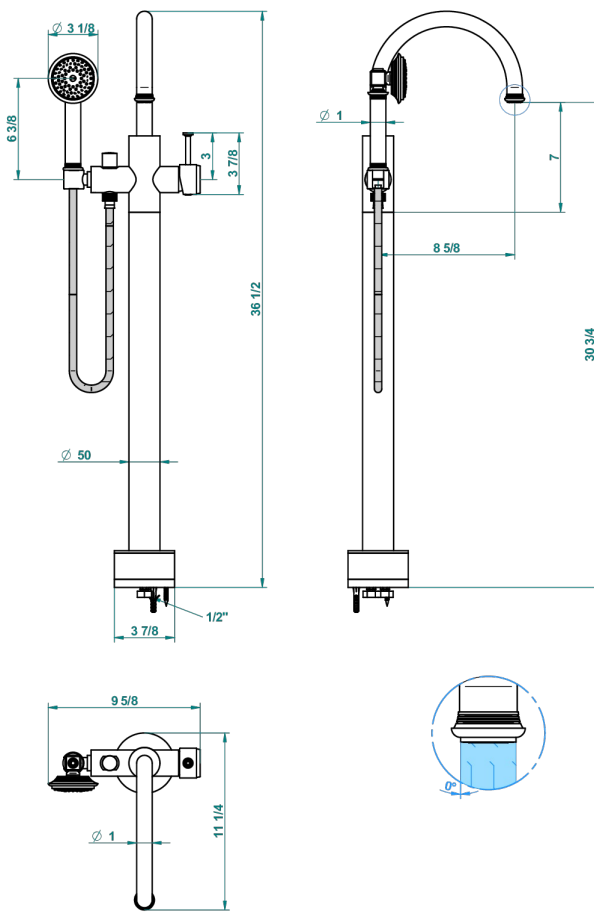

WEST COAST С РУЧКАМИ-КРЕСТИКАМИ С ГИЛЬОШЕМ

U9C-6508S

THG[®]
PARIS

Смеситель для ванны свободностоящий с ручным душем с защитой от жёсткой воды

62165

12/04/2017

ХАРАКТЕРИСТИКИ

- West coast с ручками-крестиками с гильошем
- Смеситель для ванны свободностоящий с ручным душем с защитой от жёсткой воды