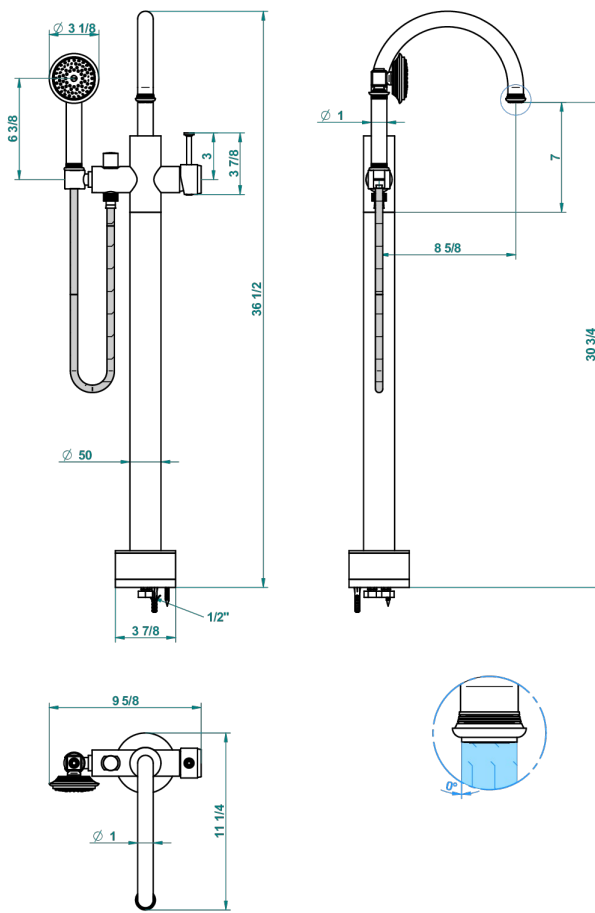

WEST COAST GUILLOCHE LIN

U9C-6508S

THG[®]
PARIS

Mitigeur bain-douche sur colonne avec flexible et douchette avec système Easyclean

62165

12/04/2017

CARACTÉRISTIQUES

- West Coast Guilloché Lin
- Mitigeur bain-douche sur colonne avec flexible et douchette avec système Easyclean

FINITIONS DISPONIBLES

Bronze clair - D01
Chromé - A02
Chromé insert doré - GA1
Chromé mat - C02
Doré brillant - F01
Doré mat - F07

Laiton fumé naturel - A13
Nickel brillant - B01
Nickel mat - C01
Noir mat céramique - D30
Or pâle - F30
Or pâle mat - F31