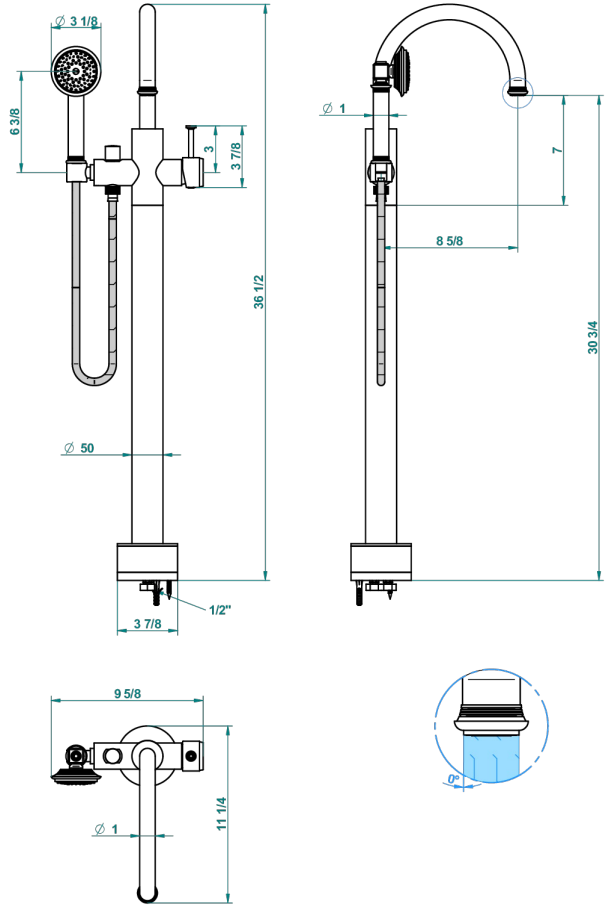

# WEST COAST WITH GUILLOCHE DECOR

U9C-6508S

THG<sup>®</sup>  
PARIS

Mezclador baño/ducha sobre columnas, con flexo y ducha teléfono sistema easyclean

62165

12/04/2017

## CARACTERÍSTICAS

- West coast with Guilloché decor
- Mezclador baño/ducha sobre columnas, con flexo y ducha teléfono sistema easyclean