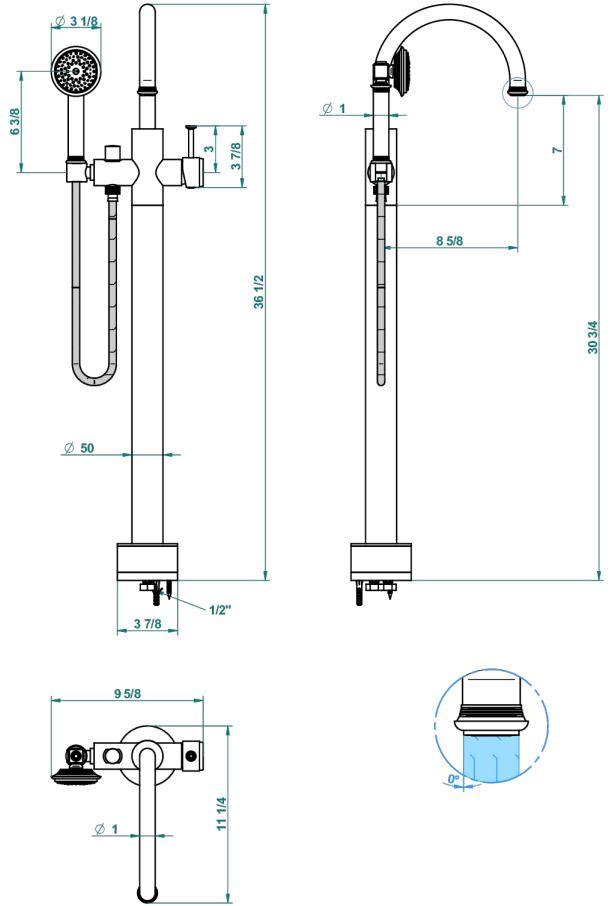

WEST COAST WITH GUILLOCHE DECOR

U9C-6508S

THG[®]
PARIS

Freistehende Wannenstandarmatur mit Einhebelmischer und Handbrause

62165

12/04/2017

EIGENSCHAFTEN

- West coast with Guilloché decor
- Freistehende Wannenstandarmatur mit Einhebelmischer und Handbrause

VERFÜGBARE OBERFLÄCHEN

Altnickel - H28
Blassgold - F30
Blassgold matt unlackiert - F31
Bronze hell - D01
Chrom - A02
Chrom matt - C02

Gold - F01
Gold matt - F07
Kupfer altrot matt lackiert - H07
Mattschwarz keramik - D30
Natural smoked Brass - A13
Nickel matt - C01