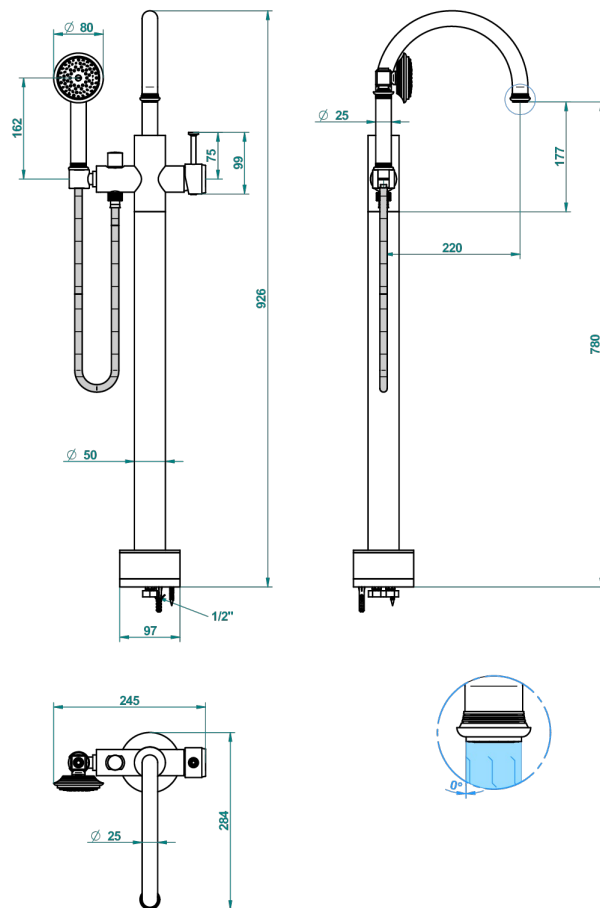

# WEST COAST METAL WITH LEVER

U9B-6508S

THG<sup>®</sup>  
PARIS

Mezclador baño/ducha sobre columnas, con flexo y ducha teléfono sistema easyclean

62165

12/04/2017

## CARACTERÍSTICAS

- West Coast Metal with lever
- Mezclador baño/ducha sobre columnas, con flexo y ducha teléfono sistema easyclean