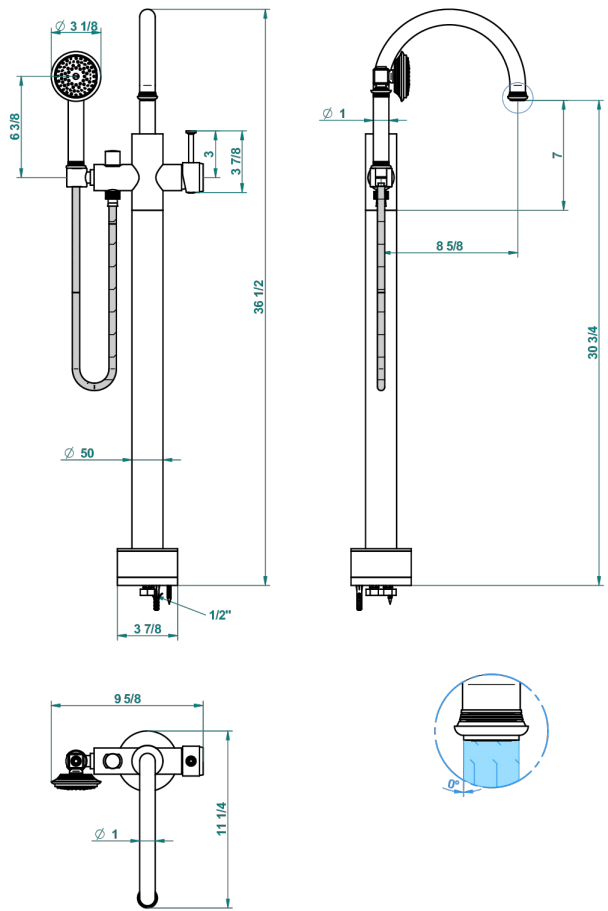

WEST COAST METAL WITH LEVER

U9B-6508S

THG[®]
PARIS

Mezclador baño/ducha sobre columnas, con flexo y ducha teléfono sistema easyclean

62165

12/04/2017

CARACTERÍSTICAS

- West Coast Metal with lever
- Mezclador baño/ducha sobre columnas, con flexo y ducha teléfono sistema easyclean

ACABADOS DISPONIBLES

Bronce claro - D01
Cerámica negra mate - D30
Cobre viejo mate - H07
Cromo - A02
Cromo mate - C02
Dorado - F01

Dorado mate - F07
Dorado pálido - F30
Dorado pálido mate (sin barniz) - F31
Natural smoked Brass - A13
Níquel - B01
Níquel mate - C01