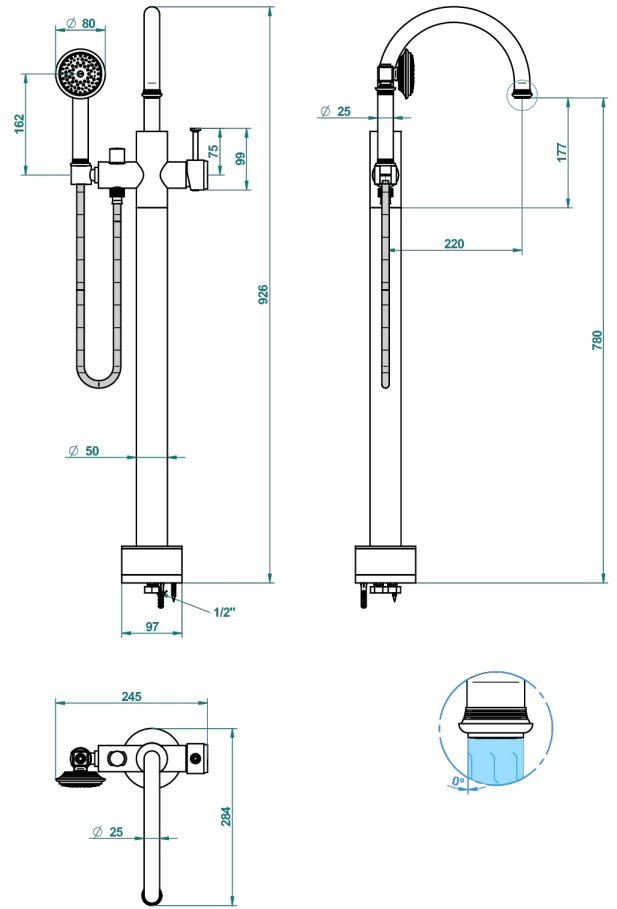

# WEST COAST METAL WITH LEVER

U9B-6508S

THG<sup>®</sup>  
PARIS

Mezclador baño/ducha sobre columnas, con flexo y ducha teléfono sistema easyclean

62165

12/04/2017

## CARACTERÍSTICAS

- West Coast Metal with lever
- Mezclador baño/ducha sobre columnas, con flexo y ducha teléfono sistema easyclean