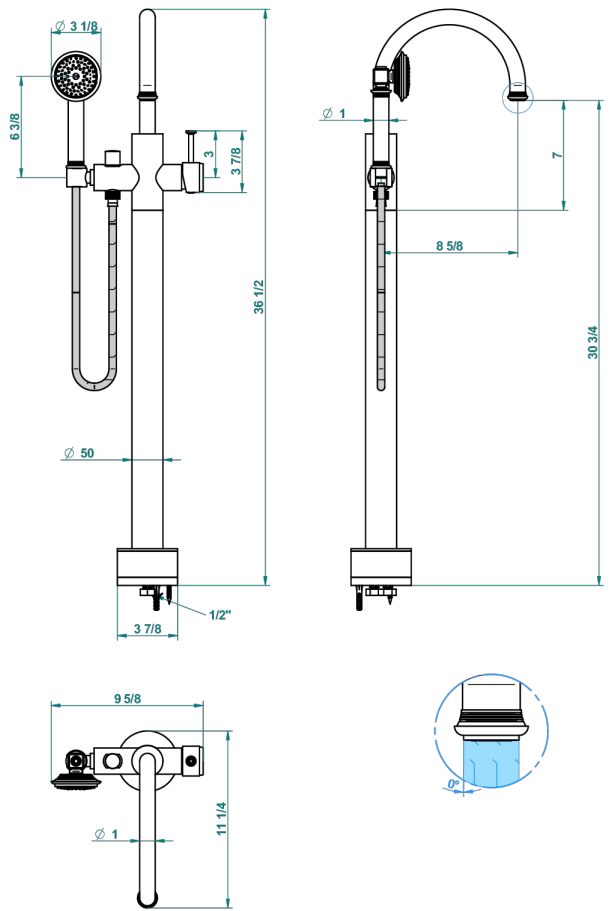

WEST COAST METAL WITH LEVER

U9B-6508S

THG[®]
PARIS

Freistehende Wannenstandarmatur mit Einhebelmischer und Handbrause

62165

12/04/2017

EIGENSCHAFTEN

- West Coast Metal with lever
- Freistehende Wannenstandarmatur mit Einhebelmischer und Handbrause

VERFÜGBARE OBERFLÄCHEN

Altnickel - H28
Blassgold - F30
Blassgold matt unlackiert - F31
Bronze hell - D01
Chrom - A02
Chrom matt - C02

Gold - F01
Gold matt - F07
Kupfer altrot matt lackiert - H07
Mattschwarz keramik - D30
Natural smoked Brass - A13
Nickel matt - C01

Pvd nickel matt - H56
Pvd umber - H66
Pvd umber matt - H67
Silbernickel - B01