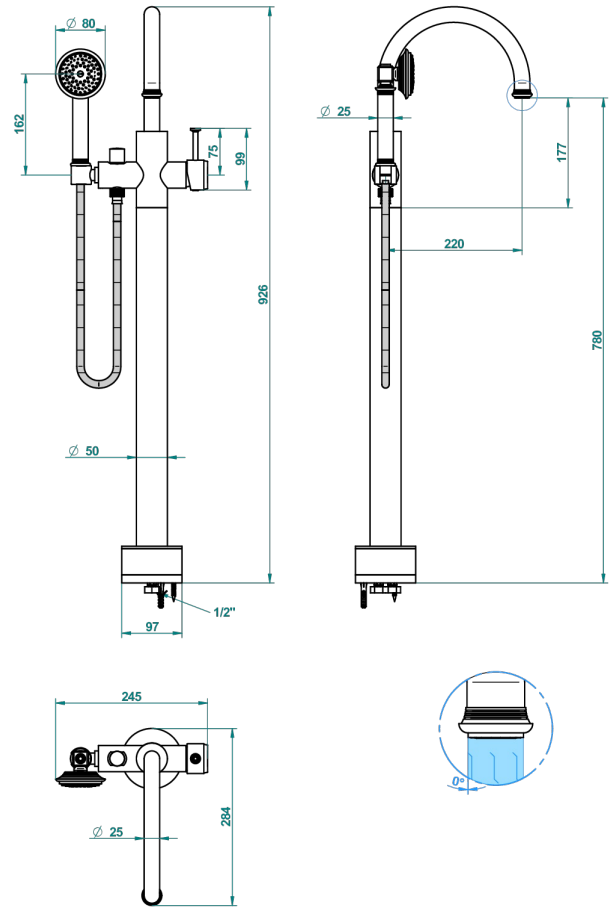

# WEST COAST METAL A MANETTES

U9B-6508S

THG<sup>®</sup>  
PARIS

Mitigeur bain-douche sur colonne avec flexible et douchette avec système Easyclean

62165

12/04/2017

## CARACTÉRISTIQUES

- West Coast Métal à manettes
- Mitigeur bain-douche sur colonne avec flexible et douchette avec système Easyclean