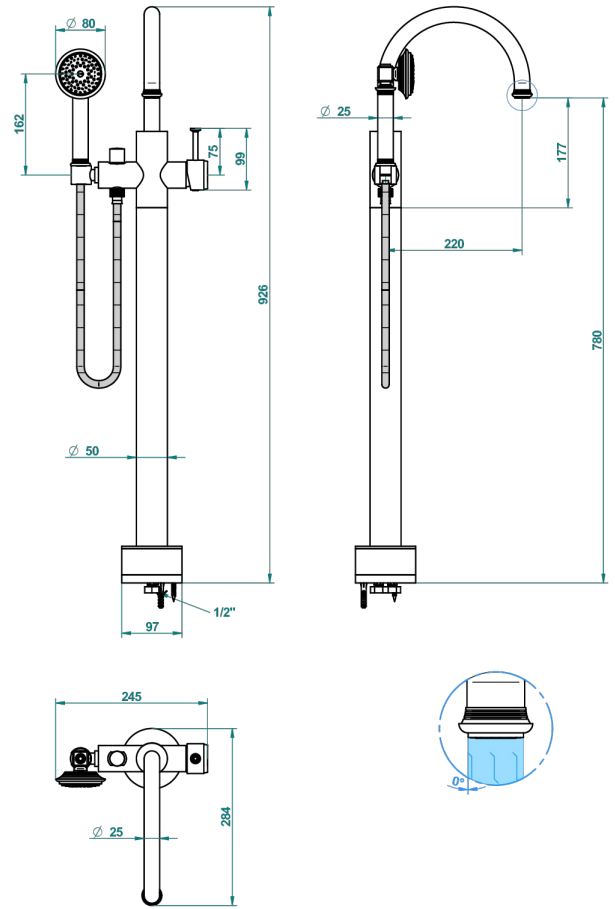

# WEST COAST METAL WITH LEVER

U9B-6508S

THG<sup>®</sup>  
PARIS

Mezclador baño/ducha sobre columnas, con flexo y ducha teléfono sistema easyclean

62165

12/04/2017

## CARACTERÍSTICAS

- West Coast Metal with lever
- Mezclador baño/ducha sobre columnas, con flexo y ducha teléfono sistema easyclean